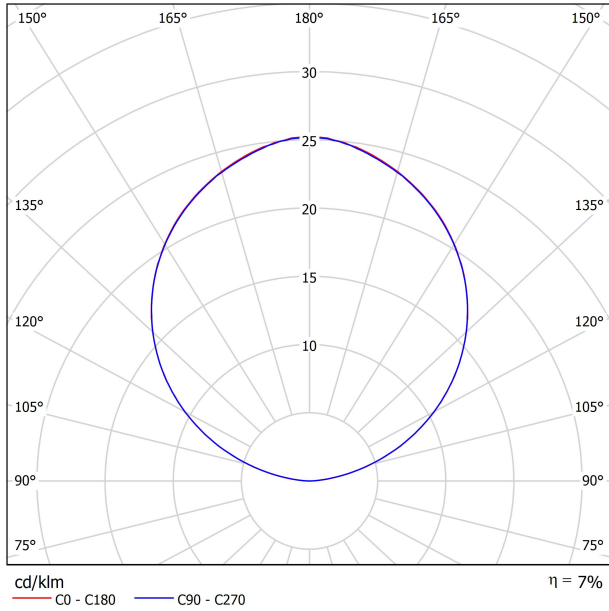

## DIMENSIONI

DIAGRAMMA DI ABBAGLIAMENTO POLARE

DIAGRAMMA CONICO

DRIVER OPTIONS		P	I	
<b>0434-00-39</b>	 NO DIM	1W	350mA	1 to 12 Steps
220 240 V~				IP20

Fuente de luz (LED) reemplazable por un profesional autorizado  
 Replaceable (LED only) light source by an authorized professional.  
 Source lumineuse (LED) remplaçable par un professionnel agréé  
 Sorgente luminosa (LED) sostituibile da parte di un professionista autorizzato  
 Austauschbare (LED) Lichtquelle durch einen autorisierten Fachmann