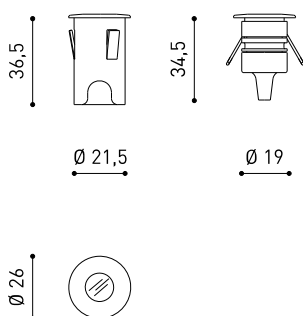

## DIMENSIONI

## ACCESSORI

DRIVER OPTIONS

Nome	STEP XS 3000K OX
Articolo	A39300010X
Colore	Ossido Strutturato
Categoria	OUTDOOR
<b>PRODOTTO</b>	
Tipo	LED
Flusso luminoso lordo	120 lm
Temperatura di colore	3000 K
Stabilità cromatica	MacAdam Step 3
Indice di Riproduzione Cromatica	CRI>90
Potenza	1 W
Corrente	350 mA
Efficienza	120 lm/W
Ore di vita del LED	L90B10 >102.000h
<b>SORGENTE DI LUCE</b>	
Efficienza luminosa	7%
Angolo del fascio di luce	110°
<b>APPARECCHIO   DATI FOTOMETRICI</b>	
<b>APPARECCHIO   DATI ELETTRICI</b>	
Driver	Esclusi: Deve essere collocato in remoto
Regolazione	No Dim - Altri DIM, consultare
Classe di isolamento elettrico	⚡
<b>ALTRI DATI</b>	
Tenuta stagna	IP65
Wireless control	Consultare
Resistenza agli urti	IK10
Misure di incasso	Ø22 mm
Uso in esterni	Si
Temperatura massima in superficie	50°
Carico sopportato	5000
Peso	30 g
Peso compresso l'imballaggio	57 g
Dimensioni dell'imballaggio	67 x 63 x 60 mm
Unità per imballaggio	1
Materiali	Acciaio Inossidabile (AISI 304) / Alluminio / Polimetilmetacrilato