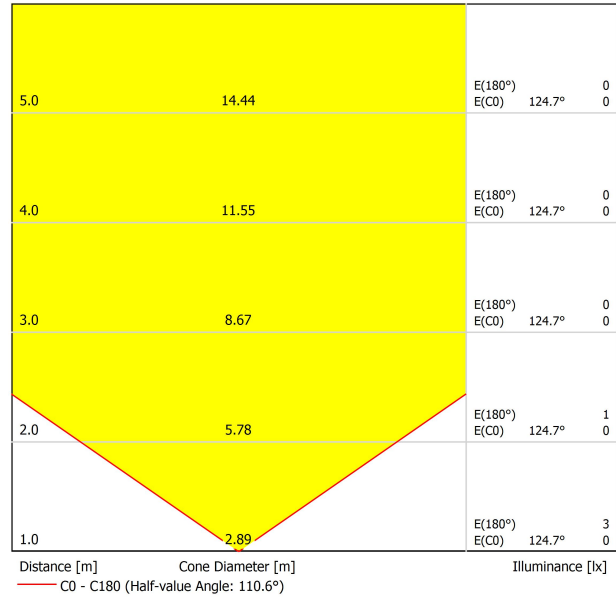

## DIMENSIONI

## ACCESSORI

DRIVER OPTIONS

Nome	STEP XS 3000K OX
Articolo	A39300010X
Colore	Ossido Strutturato
Categoria	OUTDOOR
<b>PRODOTTO</b>	
Tipo	LED
Flusso luminoso lordo	120 lm
Temperatura di colore	3000 K
Stabilità cromatica	MacAdam Step 3
Indice di Riproduzione Cromatica	CRI>90
Potenza	1 W
Corrente	350 mA
Efficienza	120 lm/W
Ore di vita del LED	L90B10 >102.000h
<b>SORGENTE DI LUCE</b>	
Efficienza luminosa	7%
Angolo del fascio di luce	110°
<b>APPARECCHIO   DATI FOTOMETRICI</b>	
<b>APPARECCHIO   DATI ELETTRICI</b>	
Driver	Esclusi: Deve essere collocato in remoto
Regolazione	No Dim - Altri DIM, consultare
Classe di isolamento elettrico	⚡
<b>ALTRI DATI</b>	
Tenuta stagna	IP65
Wireless control	Consultare
Resistenza agli urti	IK10
Misure di incasso	Ø22 mm
Uso in esterni	Si
Temperatura massima in superficie	50°
Carico sopportato	5000
Peso	30 g
Peso compresso l'imballaggio	57 g
Dimensioni dell'imballaggio	67 x 63 x 60 mm
Unità per imballaggio	1
Materiali	Acciaio Inossidabile (AISI 304) / Alluminio / Polimetilmetacrilato

DIAGRAMMA DI ABBAGLIAMENTO POLARE

DIAGRAMMA CONICO

DRIVER OPTIONS		P	I	
<b>0434-00-39</b>	 NO DIM	1W	350mA	1 to 12 Steps
220 240 V~				IP20

Fuente de luz (LED) reemplazable por un profesional autorizado  
 Replaceable (LED only) light source by an authorized professional.  
 Source lumineuse (LED) remplaçable par un professionnel agréé  
 Sorgente luminosa (LED) sostituibile da parte di un professionista autorizzato  
 Austauschbare (LED) Lichtquelle durch einen autorisierten Fachmann