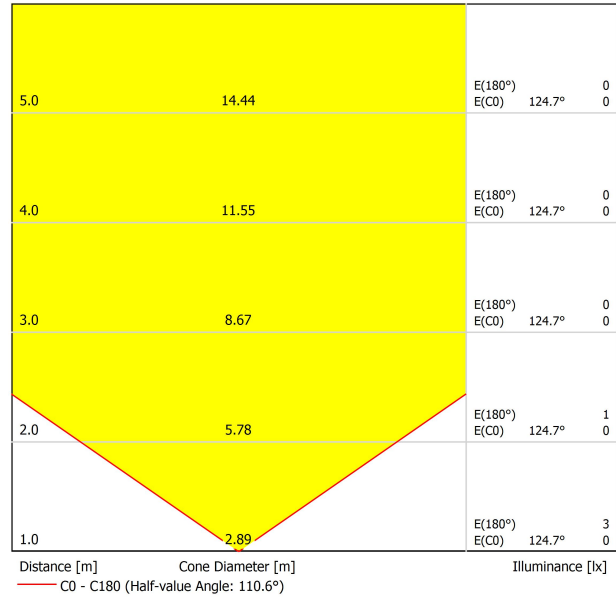

#### DIMENSIONI

#### ACCESSORI

DRIVER OPTIONS

Nome	STEP XS 4000K W
Articolo	A3930002W
Colore	Bianco
RAL	9016
Categoria	OUTDOOR
<b>PRODOTTO</b>	
<b>SORGENTE DI LUCE</b>	
Tipo	LED
Flusso luminoso lordo	130 lm
Temperatura di colore	4000 K
Stabilità cromatica	MacAdam Step 3
Indice di Riproduzione Cromatica	CRI > 90
Potenza	1 W
Corrente	350 mA
Efficienza	130 lm/W
Ore di vita del LED	L90B10 > 102.000h
<b>APPARECCHIO   DATI FOTOMETRICI</b>	
Efficienza luminosa	7%
Angolo del fascio di luce	110°
<b>APPARECCHIO   DATI ELETTRICI</b>	
Driver	Esclusi: Deve essere collocato in remoto
Regolazione	No Dim - Altri DIM, consultare
Classe di isolamento elettrico	III
<b>ALTRI DATI</b>	
Tenuta stagna	IP65
Wireless control	Consultare
Resistenza agli urti	IK10
Misure di incasso	Ø22 mm
Uso in esterni	Sì
Temperatura massima in superficie	50°
Carico sopportato	5000
Peso	30 g
Peso compresso l'imballaggio	57 g
Dimensioni dell'imballaggio	67 x 63 x 60 mm
Unità per imballaggio	1
Materiali	Acciaio Inossidabile (AISI 304) / Alluminio / Polimetilmetacrilato

DIAGRAMMA DI ABBAGLIAMENTO POLARE

DIAGRAMMA CONICO

DRIVER OPTIONS		P	I	
<b>0434-00-39</b>	 NO DIM	1W	350mA	1 to 12 Steps
220 240 V~				IP20

Fuente de luz (LED) reemplazable por un profesional autorizado

Replaceable (LED only) light source by an authorized professional.