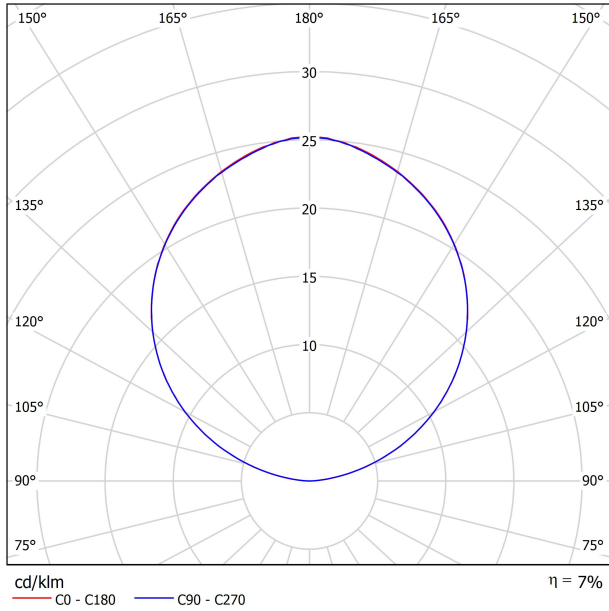

#### DIMENSIONI

DIAGRAMMA DI ABBAGLIAMENTO POLARE

DIAGRAMMA CONICO

DRIVER OPTIONS		P	I	
<b>0434-00-39</b>	 NO DIM	1W	350mA	1 to 12 Steps
220 240 V~				IP20

Fuente de luz (LED) reemplazable por un profesional autorizado

Replaceable (LED only) light source by an authorized professional.