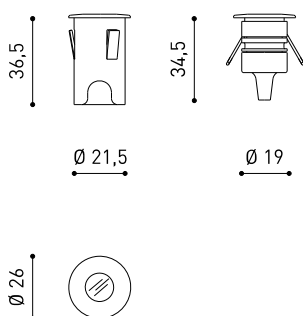

#### DIMENSIONI

#### ACCESSORI

DRIVER OPTIONS

Nome	STEP XS 4000K W
Articolo	A3930002W
Colore	Bianco
RAL	9016
Categoria	OUTDOOR
<b>PRODOTTO</b>	
<b>SORGENTE DI LUCE</b>	
Tipo	LED
Flusso luminoso lordo	130 lm
Temperatura di colore	4000 K
Stabilità cromatica	MacAdam Step 3
Indice di Riproduzione Cromatica	CRI > 90
Potenza	1 W
Corrente	350 mA
Efficienza	130 lm/W
Ore di vita del LED	L90B10 > 102.000h
<b>APPARECCHIO   DATI FOTOMETRICI</b>	
Efficienza luminosa	7%
Angolo del fascio di luce	110°
<b>APPARECCHIO   DATI ELETTRICI</b>	
Driver	Esclusi: Deve essere collocato in remoto
Regolazione	No Dim - Altri DIM, consultare
Classe di isolamento elettrico	III
<b>ALTRI DATI</b>	
Tenuta stagna	IP65
Wireless control	Consultare
Resistenza agli urti	IK10
Misure di incasso	Ø22 mm
Uso in esterni	Sì
Temperatura massima in superficie	50°
Carico sopportato	5000
Peso	30 g
Peso compresso l'imballaggio	57 g
Dimensioni dell'imballaggio	67 x 63 x 60 mm
Unità per imballaggio	1
Materiali	Acciaio Inossidabile (AISI 304) / Alluminio / Polimetilmetacrilato