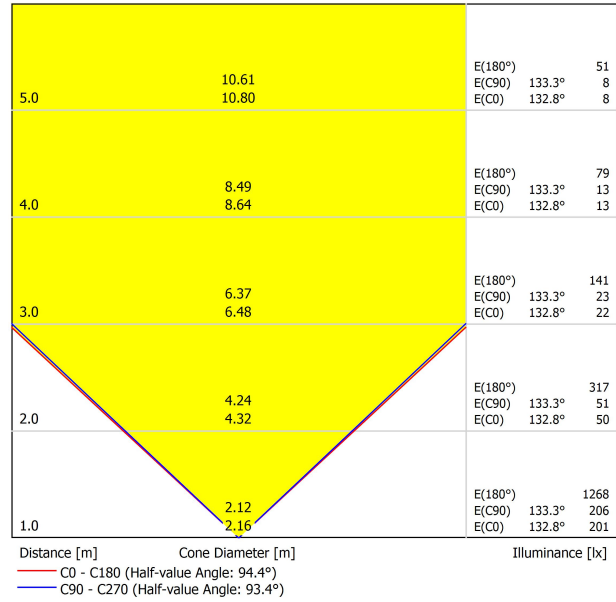

| | |
|----------------------------------|------------------|
| Tipo | LED |
| Flujo Luminoso | 3725 lm |
| Temperatura de color | 2700 K |
| Estabilidad cromática | MacAdam Step 2 |
| Índice de reproducción cromática | CRI > 90 |
| Potencia | 30 W |
| Corriente | 930 mA |
| Eficacia | 124 lm/W |
| Horas de Vida del LED | L90B10 > 55.000h |

LUMINARIA | DATOS FOTOMÉTRICOS

| | |
|-----------------------|-----|
| Eficiencia Lumínica | 76% |
| Ángulo del haz de luz | 94° |

LUMINARIA | DATOS ELÉCTRICOS

| | |
|------------------------------|-------------------------------|
| Driver | Incluido - Enchufe Conectar |
| Potencia del sistema | 34,64 W |
| Regulación | ON BOARD |
| Clase de seguridad eléctrica | <input type="checkbox"/> |

OTROS DATOS

| | |
|-----------------------|---------------------|
| Estanqueidad | IP20 |
| Peso | 10765 g |
| Peso con embalaje | 12135 g |
| Dimensiones embalaje | 1924 x 252 x 265 mm |
| Unidades por embalaje | 1 |
| Materiales | Aluminio / Hierro |

DIAGRAMA POLAR

DIAGRAMA CÓNICO

Fuente de luz (LED) reemplazable por un profesional autorizado

Replaceable (LED only) light source by an authorized professional.

Source lumineuse (LED) remplaçable par un professionnel agréé