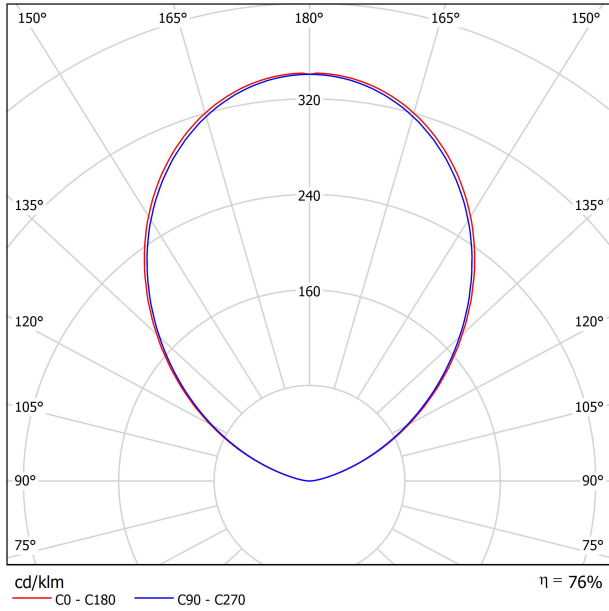

| | |
|----------------------------------|------------------|
| Tipo | LED |
| Flujo Luminoso | 3725 lm |
| Temperatura de color | 2700 K |
| Estabilidad cromática | MacAdam Step 2 |
| Índice de reproducción cromática | CRI > 90 |
| Potencia | 30 W |
| Corriente | 930 mA |
| Eficacia | 124 lm/W |
| Horas de Vida del LED | L90B10 > 55.000h |

LUMINARIA | DATOS FOTOMÉTRICOS

| | |
|-----------------------|-----|
| Eficiencia Lumínica | 76% |
| Ángulo del haz de luz | 94° |

LUMINARIA | DATOS ELÉCTRICOS

| | |
|------------------------------|-------------------------------|
| Driver | Incluido - Enchufe Conectar |
| Potencia del sistema | 34,64 W |
| Regulación | ON BOARD |
| Clase de seguridad eléctrica | <input type="checkbox"/> |

DIAGRAMA POLAR

DIAGRAMA CÓNICO

Fuente de luz (LED) reemplazable por un profesional autorizado

Replaceable (LED only) light source by an authorized professional.

Source lumineuse (LED) remplaçable par un professionnel agréé