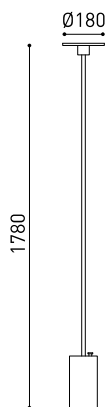

DIMENSIONES

PREMIOS

PRODUCTO

| | |
|------------|------------------|
| Nombre | UP 2700K WT |
| Referencia | A4020000WT |
| Color | Blanco Texturado |
| RAL | 9016 |
| Categoría | TABLE & FLOOR |

FUENTE DE LUZ

| | |
|----------------------------------|------------------|
| Tipo | LED |
| Flujo Luminoso | 3725 lm |
| Temperatura de color | 2700 K |
| Estabilidad cromática | MacAdam Step 2 |
| Índice de reproducción cromática | CRI > 90 |
| Potencia | 30 W |
| Corriente | 930 mA |
| Eficacia | 124 lm/W |
| Horas de Vida del LED | L90B10 > 55.000h |

LUMINARIA | DATOS FOTOMÉTRICOS

| | |
|-----------------------|-----|
| Eficiencia Lumínica | 76% |
| Ángulo del haz de luz | 94° |

LUMINARIA | DATOS ELÉCTRICOS

| | |
|------------------------------|-------------------------------|
| Driver | Incluido - Enchufe Conectar |
| Potencia del sistema | 34,64 W |
| Regulación | ON BOARD |
| Clase de seguridad eléctrica | <input type="checkbox"/> |

OTROS DATOS

| | |
|-----------------------|---------------------|
| Estanqueidad | IP20 |
| Peso | 10765 g |
| Peso con embalaje | 12135 g |
| Dimensiones embalaje | 1924 x 252 x 265 mm |
| Unidades por embalaje | 1 |
| Materiales | Aluminio / Hierro |