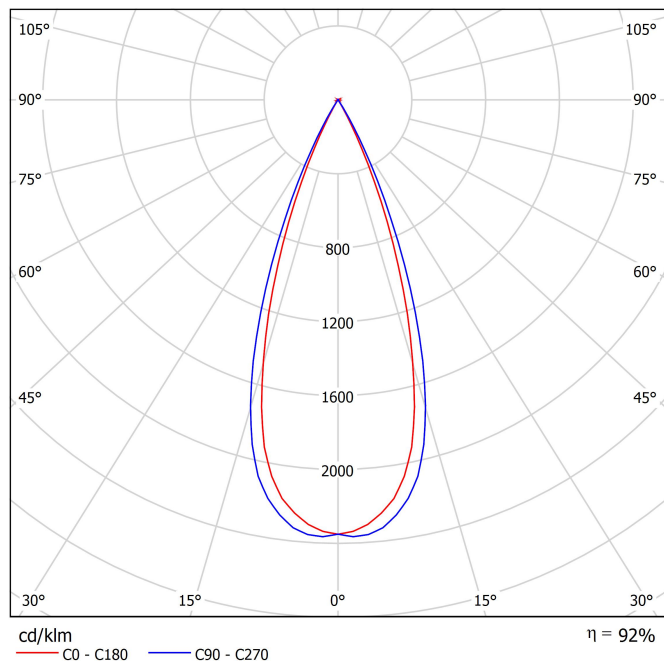

## Größe

## LEUCHE | PHOTOMETRISCHE DATEN

|                            |     |
|----------------------------|-----|
| Leuchtenwirkungsgrad (LOR) | 92% |
| Abstrahlwinkel             | 38° |

## LEUCHE | ELEKTRISCHE DATEN

|                            |                                     |
|----------------------------|-------------------------------------|
| Driver                     | Inklusiv                            |
| Leistungswerte des Systems | 10,61 W                             |
| Spannung                   | 220V/240V                           |
| Helligkeitssteuerung       | No Dim - Andere DIM, Bitte anfragen |
| Schutzklasse               | <input type="checkbox"/>            |

## Polar-koordinaten diagramm