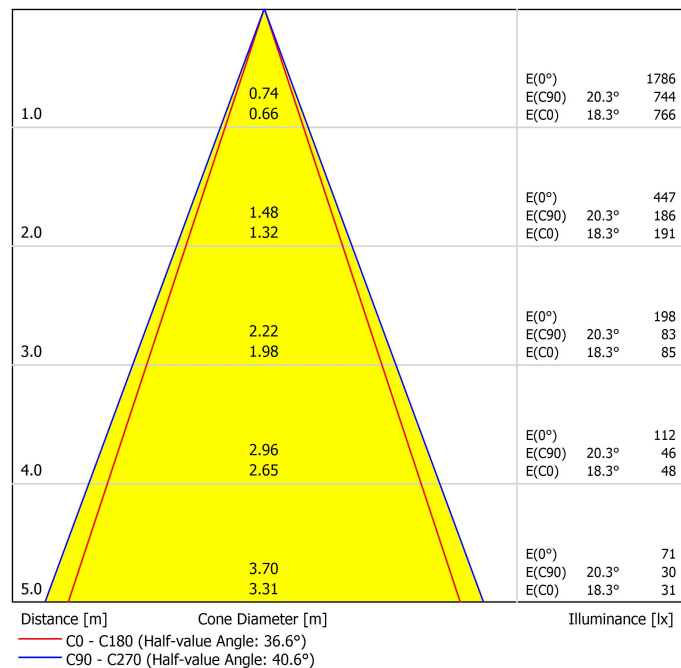

Kegeldiagramm