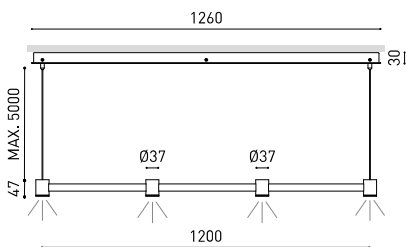

Größe

Preise

reddot design award
winner 2019

archiproducts
DESIGN AWARDS
WINNER 2019

PREMIO
ADCV 2019
PLATA

SHORTLIST
2019

Bronze Delta
ADI Awards 2020

PRODUKT

Name	ART MODULAR BASE 4 D+D+D+D 3000K BCWT
Artikelnummer	A403411BCWT
Farbe	Gebürstetes Kupfer - Andere Farben, Bitte anfragen
Sockelfarbe	Weiß strukturiert
RAL	Paint of metallic nanoparticles
Kategorie	SUSPENSION

LICHTQUELLE

Typ	LED
Bruttolichtstrom	840 lm
Farbtemperatur	3000 K - Andere K, Bitte anfragen
Farbstabilität	MacAdam Step 3
Farbwiedergabeindex	CRI > 90
Leistung	8,4 W
Stromstärke	700 mA
Lichtausbeute	100 lm/W
Nutzlebensdauer der LED in Betriebsstunden	L90B10 > 102.000h
Energieeffizienzklasse	F

LEUCHE | PHOTOMETRISCHE DATEN

Leuchtenwirkungsgrad (LOR)	92%
Abstrahlwinkel	38°

LEUCHE | ELEKTRISCHE DATEN

Driver	Inklusiv
Leistungswerte des Systems	10,61 W
Spannung	220V/240V
Helligkeitssteuerung	No Dim - Andere DIM, Bitte anfragen
Schutzklasse	☐

ANDERE DATEN

Dichtigkeit	IP20
Wireless control	Bitte anfragen
Kabellänge	Max. 5 m
Schnellspanner	Nein
Stück pro Verpackung	1
Materialien	Messing / Acrylnitril-Butadien-Styrol + Polycarbonat

Art Base ist die Variante der Leuchte ART, die ihre Installation an Orten erlaubt, wo es unmöglich ist, die Zwischendecke zu erreichen. Zement, Beton, Gewölbe... seine Basis, der den Treiber aufnimmt, ermöglicht die Anwendung der Leuchte auf jede Oberfläche.