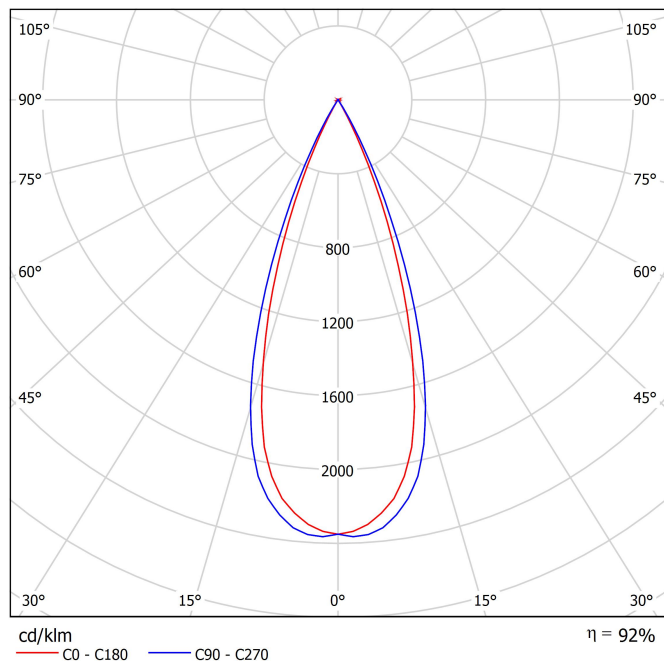

Polar-koordinaten diagramm