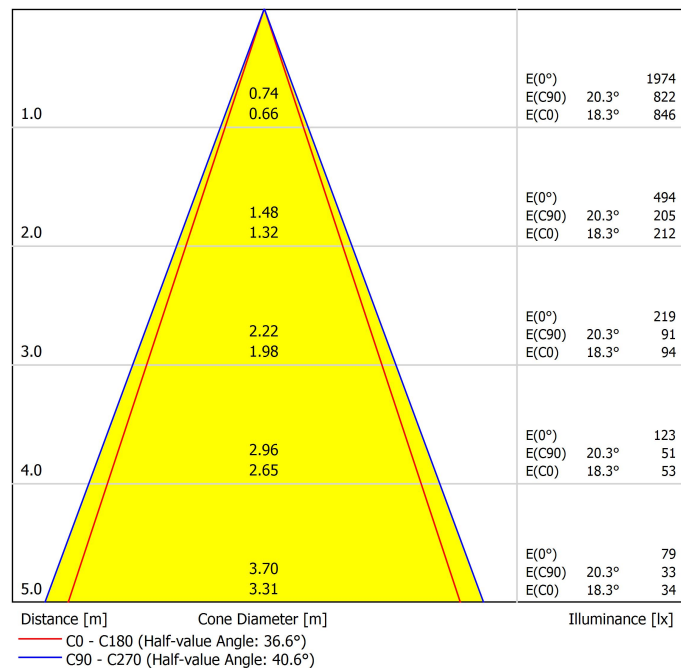

Kegeldiagramm