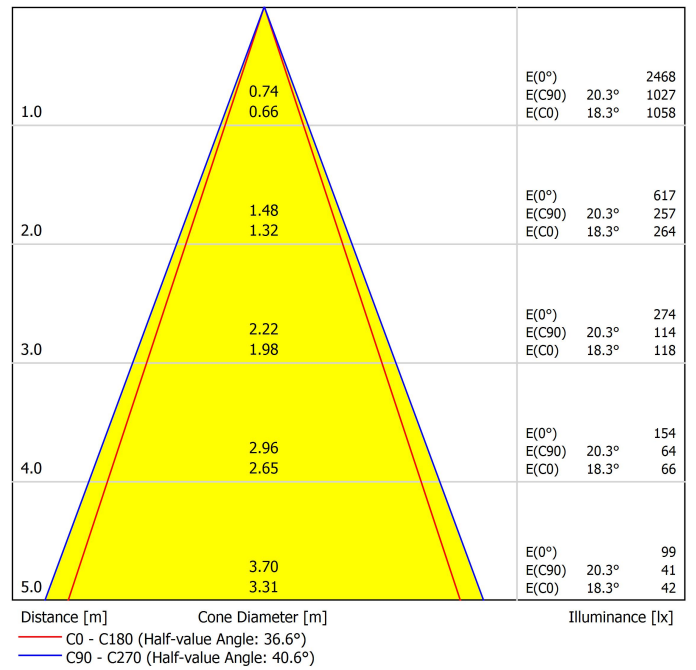

Kegeldiagramm