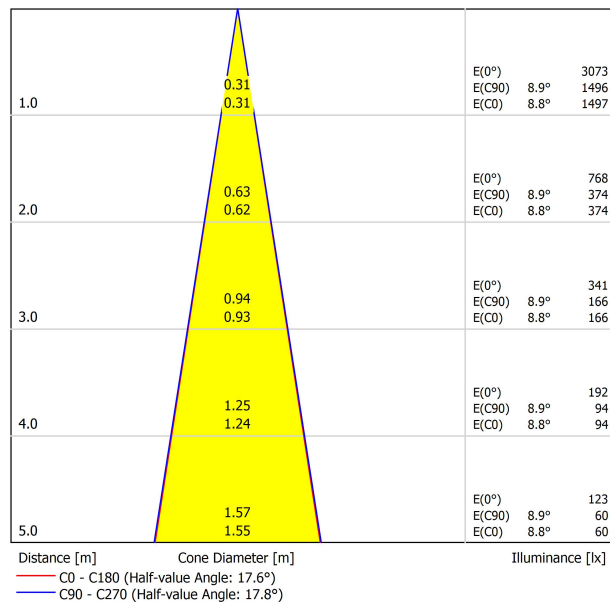

DIAGRAMA CÓNICO