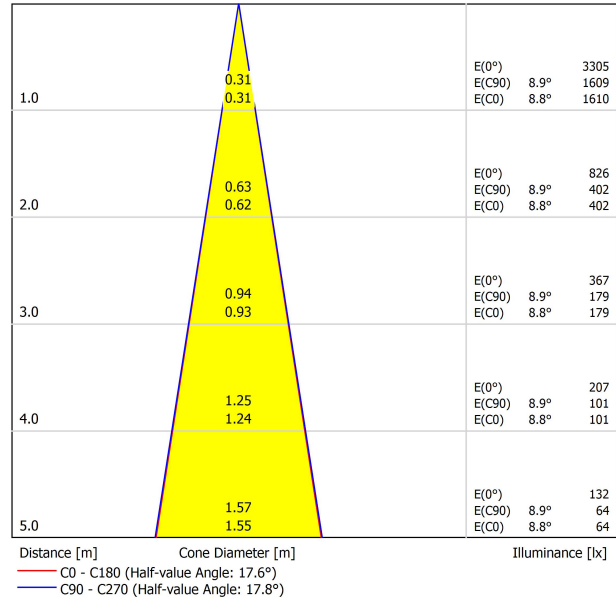

APPARECCHIO | DATI FOTOMETRICI

Efficienza luminosa	84%
Angolo del fascio di luce	18°

APPARECCHIO | DATI ELETTRICI

Driver	Incluso
Valori di potenza del sistema	6,44 W
Tensione	48Vdc
Regolazione	No Dim
Classe di isolamento elettrico	II

DIAGRAMMA DI ABBAGLIAMENTO POLARE

DIAGRAMMA CONICO

	PRODUCT
Model	Cord Accessory
Reference	02230000N
Colour	N ■ RAL9005
Category	Accessories

DIMENSIONAL DRAWING

TRACK 48V TRIMLESS

TRACK 48V TRIMLESS 1m	A338-01-00- N WT
TRACK 48V TRIMLESS 2m	A338-02-00- N WT
TRACK 48V TRIMLESS 3m	A338-03-00- N WT
TRACK 48V TRIMLESS Corner 90° One Plane	A338-06-00- N WT
TRACK 48V TRIMLESS Corner 90° Two Planes	A338-07-00- N WT

PLASTERBOARD CEILING, MANDATORY THICKNESS 12,5mm.
RECOMMENDED FOR INSTALLATIONS WHERE THE PROFILE CAN BE
INSTALLED BEFORE THE FALSE PLASTERBOARD CEILING.

TRIMLESS INSTALLATION GUIDE
<https://youtu.be/tgGsQdaYe-w>