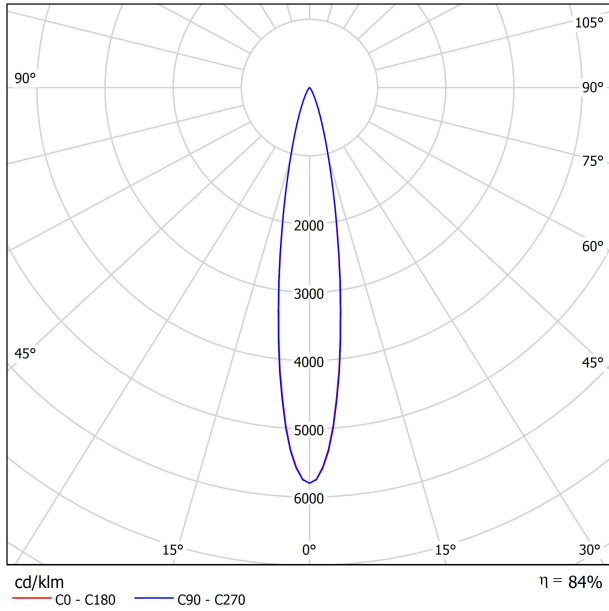

DIAGRAMMA DI ABBAGLIAMENTO POLARE