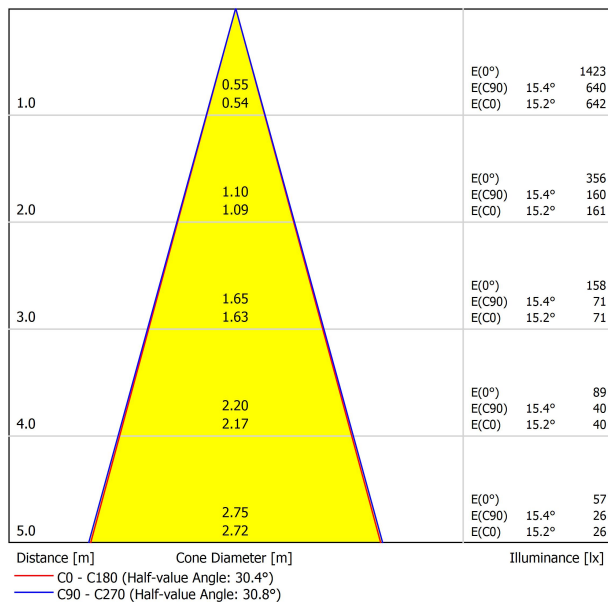

KEGELDIAGRAMM