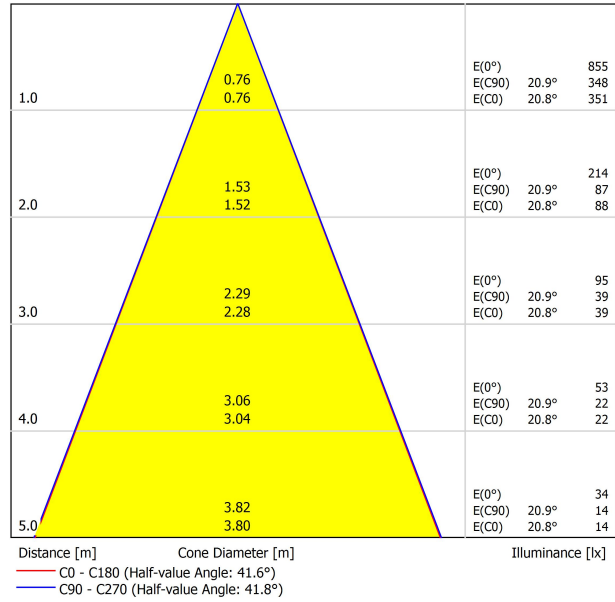

DIAGRAMMA CONICO