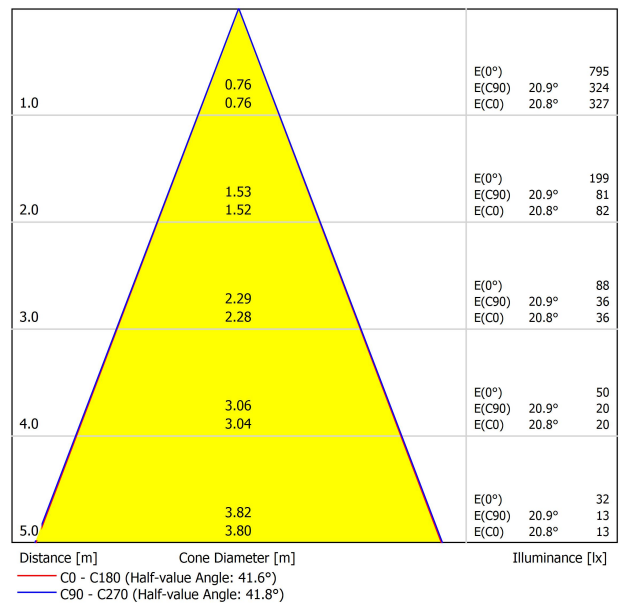

DIAGRAMMA CONICO