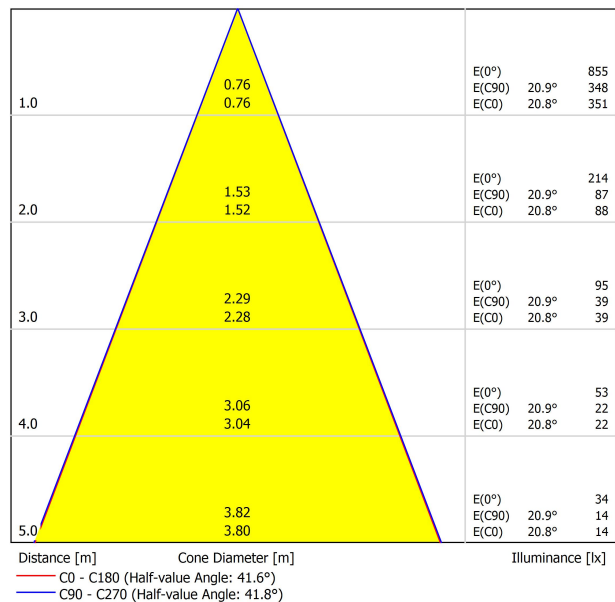

DIAGRAMA CÓNICO