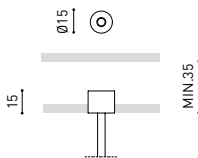

WIRE TRIMLESS ACCESSORIES

FEED

MAINS TRIMLESS*

A023-00-01- | W | N | NO DIM

MAINS THICK TRIMLESS*

A023-00-02- | W | N | DIM