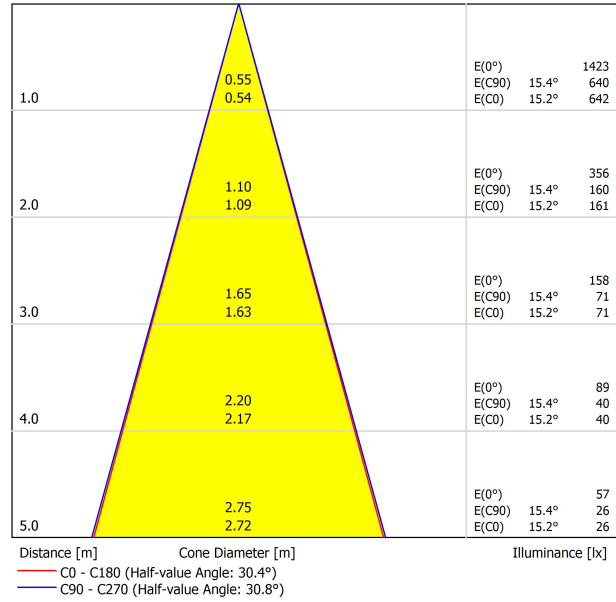

DIAGRAMMA CONICO