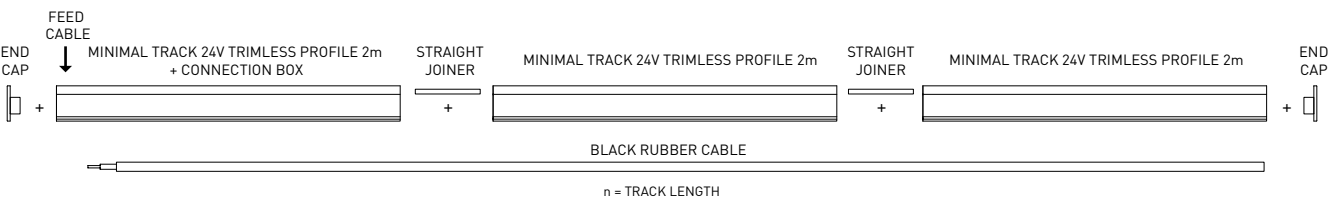

## DROP VOLTAGE TABLE

POWER (W)	CABLE SECTION (mm <sup>2</sup> )	CABLE LENGTH (m)			
		<5	<10	<20	<30
60	0,75	30	30	20	10
	1,5	30	30	30	20
100	0,75	20	10	X	X
	1,5	20	20	10	X

Reduce 5 meters per each 'Corner 90° 1 Plane CONNECTOR' used.