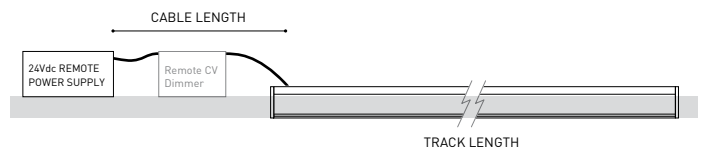

## DROP VOLTAGE TABLE

POWER (W)	CABLE SECTION (mm <sup>2</sup> )	CABLE LENGTH (m)			
		<5	<10	<20	<30
60	0,75	30	30	20	10
	1,5	30	30	30	20
100	0,75	20	10	X	X
	1,5	20	20	10	X

Reduce 5 meters per each 'Corner 90° 1 Plane CONNECTOR' used.