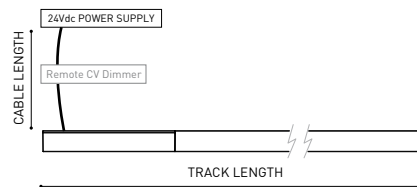

## DROP VOLTAGE TABLE

POWER [W]	CABLE SECTION [mm <sup>2</sup> ]	CABLE LENGTH [m]			
		<5	<10	<20	<30
40	0,75	30	30	30	30
	1,5	30	30	30	30
60	0,75	30	30	20	10
	1,5	30	30	30	20
100	0,75	20	10	X	X
	1,5	20	20	10	X