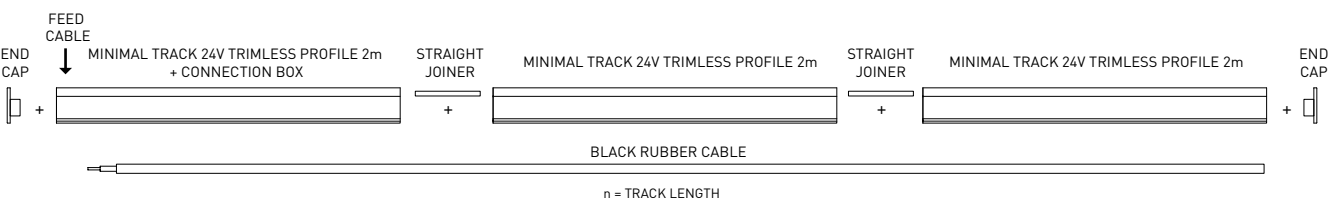

## DROP VOLTAGE TABLE

POWER (W)	CABLE SECTION (mm <sup>2</sup> )	CABLE LENGTH (m)			
		<5	<10	<20	<30
60	0,75	30	30	20	10
	1,5	30	30	30	20
100	0,75	20	10	X	X
	1,5	20	20	10	X

Reduce 5 meters per each 'Corner 90° 1 Plane CONNECTOR' used.