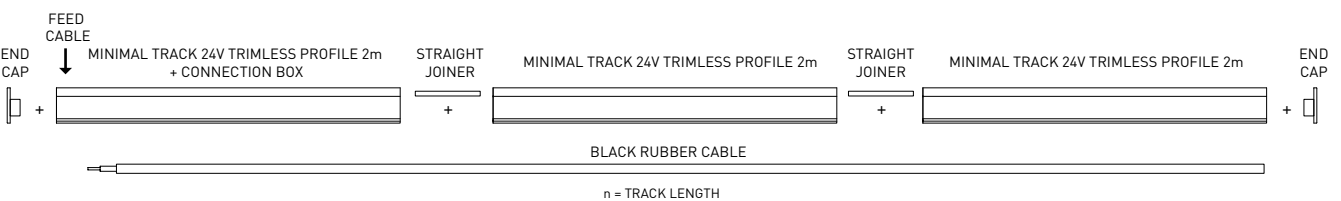

## DROP VOLTAGE TABLE

POWER (W)	CABLE SECTION (mm <sup>2</sup> )	CABLE LENGTH (m)			
		<5	<10	<20	<30
60	0,75	30	30	20	10
	1,5	30	30	30	20
100	0,75	20	10	X	X
	1,5	20	20	10	X

Reduce 5 meters per each 'Corner 90° 1 Plane CONNECTOR' used.