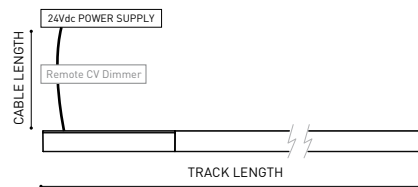

24V

**DROP VOLTAGE TABLE**

POWER [W]	CABLE SECTION [mm²]	CABLE LENGTH [m]			
		<5	<10	<20	<30
40	0,75	30	30	30	30
	1,5	30	30	30	30
60	0,75	30	30	20	10
	1,5	30	30	30	20
100	0,75	20	10	X	X
	1,5	20	20	10	X