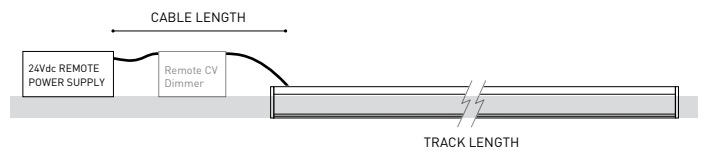

## DROP VOLTAGE TABLE

POWER (W)	CABLE SECTION (mm <sup>2</sup> )	CABLE LENGTH (m)			
		<5	<10	<20	<30
60	0,75	30	30	20	10
	1,5	30	30	30	20
100	0,75	20	10	X	X
	1,5	20	20	10	X

Reduce 5 meters per each 'Corner 90° 1 Plane CONNECTOR' used.