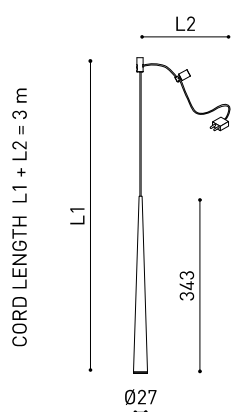

## Dimensiones

## LUMINARIA | DATOS FOTOMÉTRICOS

|                       |     |
|-----------------------|-----|
| Eficiencia lumínica   | 90% |
| Ángulo del haz de luz | 19° |

## OTROS DATOS

|                             |   |
|-----------------------------|---|
| Estanqueidad                | IP20  |
| Control inalámbrico         | Consultar                                   |
| Longitud del cable          | Max. 3 m                                    |
| Tensor de regulación rápida | Si  |
| Peso                        | 335 g                                       |
| Peso con embalaje           | 458 g                                       |
| Dimensiones embalaje        | 385 x 103 x 78 mm                           |
| Unidades por embalaje       | 1   |
| Materiales                  | Aluminio / Acrilonitrilo Butadieno Estireno |