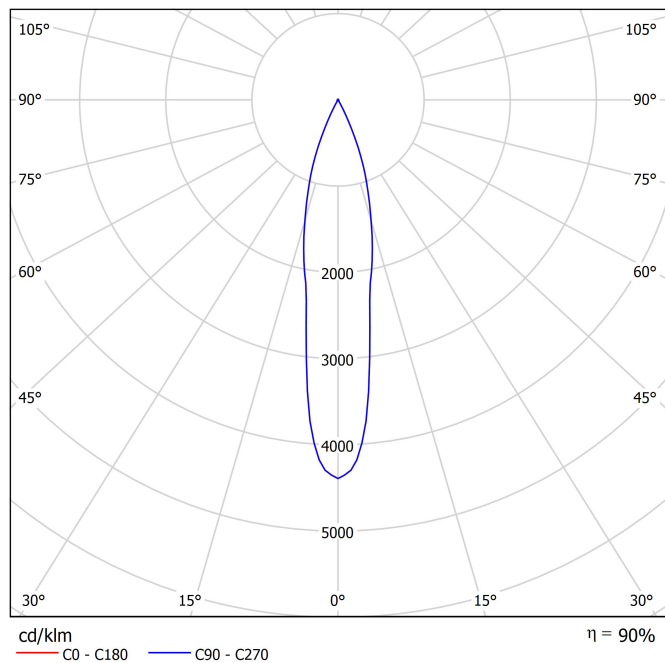

## Dimensiones

## LUMINARIA | DATOS FOTOMÉTRICOS

|                       |     |
|-----------------------|-----|
| Eficiencia lumínica   | 90% |
| Ángulo del haz de luz | 19° |

## OTROS DATOS

|                             |   |
|-----------------------------|---|
| Estanqueidad                | IP20  |
| Control inalámbrico         | Consultar                                   |
| Longitud del cable          | Max. 3 m                                    |
| Tensor de regulación rápida | Si  |
| Peso                        | 335 g                                       |
| Peso con embalaje           | 458 g                                       |
| Dimensiones embalaje        | 385 x 103 x 78 mm                           |
| Unidades por embalaje       | 1   |
| Materiales                  | Aluminio / Acrilonitrilo Butadieno Estireno |

Diagrama polar

Diagrama cónico