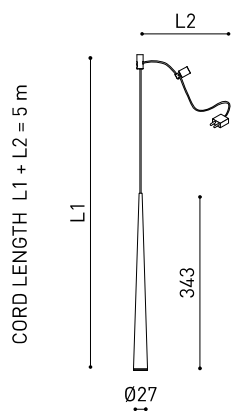

## Dimensiones

## LUMINARIA | DATOS FOTOMÉTRICOS

|                       |     |
|-----------------------|-----|
| Eficiencia lumínica   | 92% |
| Ángulo del haz de luz | 38° |

## OTROS DATOS

|                             |   |
|-----------------------------|---|
| Estanqueidad                | IP20  |
| Control inalámbrico         | Consultar                                   |
| Longitud del cable          | Max. 5 m                                    |
| Tensor de regulación rápida | Si  |
| Peso                        | 335 g                                       |
| Peso con embalaje           | 458 g                                       |
| Dimensiones embalaje        | 385 x 103 x 78 mm                           |
| Unidades por embalaje       | 1   |
| Materiales                  | Aluminio / Acrilonitrilo Butadieno Estireno |