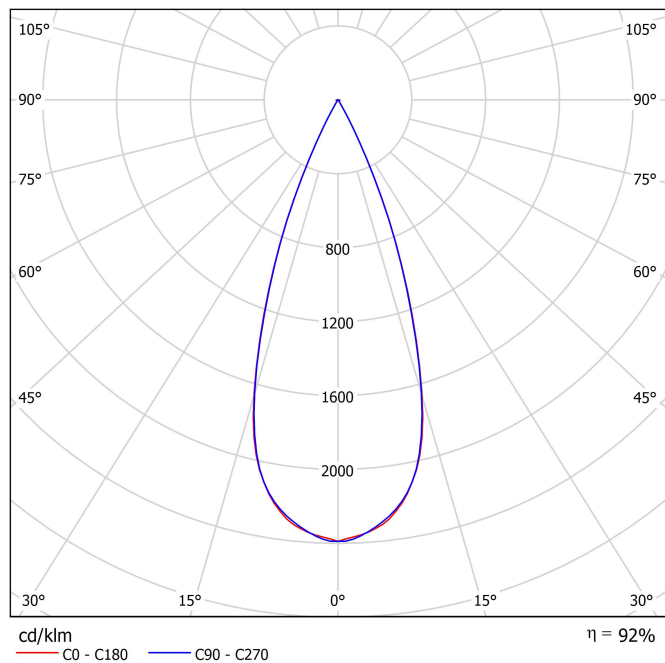

## Dimensiones

## LUMINARIA | DATOS FOTOMÉTRICOS

|                       |     |
|-----------------------|-----|
| Eficiencia lumínica   | 92% |
| Ángulo del haz de luz | 38° |

Diagrama polar

Diagrama cónico