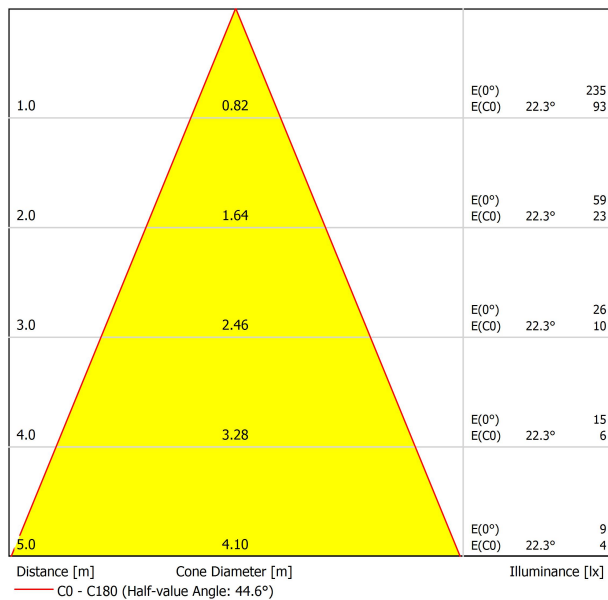

DIAGRAMA CÓNICO