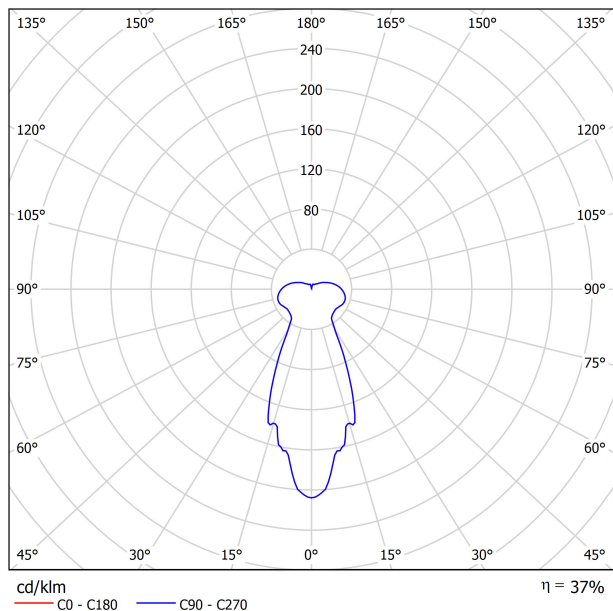

## DIMENSIONES

## LUMINARIA | DATOS FOTOMÉTRICOS

Eficiencia Lumínica	37%
Ángulo del haz de luz	44°

DIAGRAMA POLAR

DIAGRAMA CÓNICO

MANDATORY FOR INSTALLATION

	PRODUCT
Model	Alaska Big Trimless accessory
Reference	A4261000
Category	Accessories

INSTALLATION GUIDE

[https://youtu.be/sa\\_xAgj4ji4](https://youtu.be/sa_xAgj4ji4)