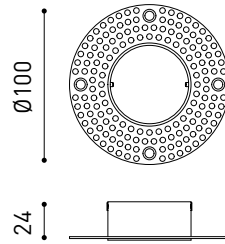

## DIMENSIONES

## LUMINARIA | DATOS FOTOMÉTRICOS

Eficiencia Lumínica	37%
Ángulo del haz de luz	44°

## OTROS DATOS

Estanqueidad	IP44
Control inalámbrico	Consultar
Peso	1565 g
Peso con embalaje	1933 g
Dimensiones embalaje	413 x 172 x 127 mm
Unidades por embalaje	1
Materiales	Aluminio / Cristal Óptico

Alaska es la reinterpretación contemporánea a través de la tecnología y el diseño de la clásica bombilla de filamento incandescente. Alaska está formada por una esfera de vidrio óptico macizo que refiere simbólicamente al bulbo de cristal de la bombilla tradicional. Su cuerpo compacto es una pieza única que se tornea y se pule manualmente como una obra de joyería. Cada una de las luminarias está elaborada artesanalmente y adquiere, con ello, el valor de una obra decorativa irreplicable.

DIAGRAMA POLAR

DIAGRAMA CÓNICO

MANDATORY FOR INSTALLATION

	PRODUCT
Model	Alaska Big Trimless accessory
Reference	A4261000
Category	Accessories

INSTALLATION GUIDE

[https://youtu.be/sa\\_xAgj4ji4](https://youtu.be/sa_xAgj4ji4)