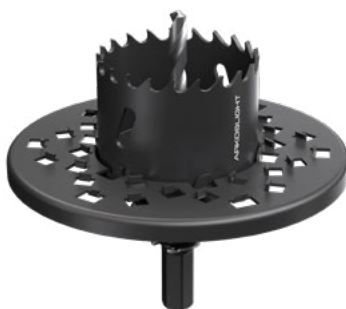

## OTROS DATOS

Estanqueidad	IP44
Control inalámbrico	Consultar
Peso	1565 g
Peso con embalaje	1933 g
Dimensiones embalaje	413 x 172 x 127 mm
Unidades por embalaje	1
Materiales	Aluminio / Cristal Óptico

Alaska es la reinterpretación contemporánea a través de la tecnología y el diseño de la clásica bombilla de filamento incandescente. Alaska está formada por una esfera de vidrio óptico macizo que refiere simbólicamente al bulbo de cristal de la bombilla tradicional. Su cuerpo compacto es una pieza única que se tornea y se pule manualmente como una obra de joyería. Cada una de las luminarias está elaborada artesanalmente y adquiere, con ello, el valor de una obra decorativa irreplicable.

DIAGRAMA POLAR

DIAGRAMA CÓNICO

MANDATORY FOR INSTALLATION

	PRODUCT
Model	Alaska Big Trimless accessory
Reference	A4261000
Category	Accessories

INSTALLATION GUIDE

[https://youtu.be/sa\\_xAgj4ji4](https://youtu.be/sa_xAgj4ji4)

## PRODUCT

Model	Trimless Tool <b>D59 X D100 MM</b>
Reference	A478-00-03
Category	Accessories

Fuente de luz (LED) reemplazable por un profesional autorizado

Replaceable (LED only) light source by an authorized professional.