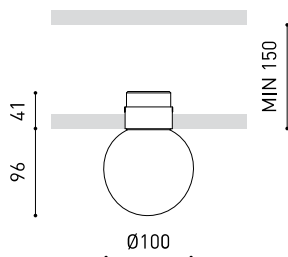

## DIMENSIONES

## LUMINARIA | DATOS FOTOMÉTRICOS

Eficiencia Lumínica	37%
Ángulo del haz de luz	44°