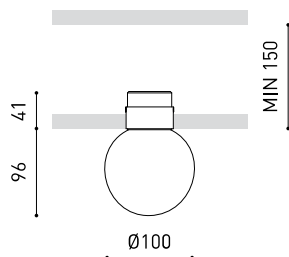

DIMENSIONS

ACCESSOIRES

TRIMLESS ACCESSORY
(MANDATORY)

TRIMLESS TOOL

PRIX

reddot winner 2021
lighting designSHORTLIST
2021Bronze Delta
ADI Awards 2022PRODUCT
DESIGN
AWARDS
2022

PRODUIT

Nom	ALASKA BIG TRIMLESS DIM DALI 2700K N
Référence	A4260020N
Couleur	Noir
RAL	Anodisé, bain coloré, similaire à RAL 9005
Catégorie	CEILING RECESSED

SOURCE DE LUMIÈRE

Type	LED
Flux lumineux brut	1130 lm
Température de couleur	2700 K - Autres K, veuillez consulter
Stabilité chromatique	MacAdam Step 2
Indice de reproduction chromatique	CRI > 90
Puissance	9,3 W
Courant	550 mA
Efficacité	122 lm/W
Durée de vie de la LED	L90B10 > 60.000h

LUMINAIRE | DONNÉS PHOTOMÉTRIQUES

Efficacité lumineuse	37%
Angle du faisceau lumineux	44°

LUMINAIRE | DONNÉS ÉLECTRIQUES

Driver	Inclus
Valeurs de puissance du système	11,82 W
Tension	220V/240V
Fréquence	50/60 Hz
Variation d'intensité	DALI - Autres DIM, veuillez consulter
Classe d'isolation électrique	⊕

D'AUTRES DONNÉES

Étanchéité	IP44
Contrôle sans fil	Veuillez consulter
Poids	1565 g
Poids avec emballage	1933 g
Dimensions de l'emballage	413 x 172 x 127 mm
Unités par emballage	1
Matériaux	Aluminium / Verre Optic