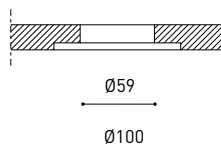

D'AUTRES DONNÉES

Étanchéité	IP44
Contrôle sans fil	Veuillez consulter
Poids	1565 g
Poids avec emballage	1933 g
Dimensions de l'emballage	413 x 172 x 127 mm
Unités par emballage	1
Matériaux	Aluminium / Verre Optic

DIAGRAMME POLAIRE

DIAGRAMME CONIQUE

MANDATORY FOR INSTALLATION

	PRODUCT
Model	Alaska Big Trimless accessory
Reference	A4261000
Category	Accessories

INSTALLATION GUIDE

https://youtu.be/sa_xAgj4ji4

PRODUCT

Model	Trimless Tool D59 X D100 MM
Reference	A478-00-03
Category	Accessories