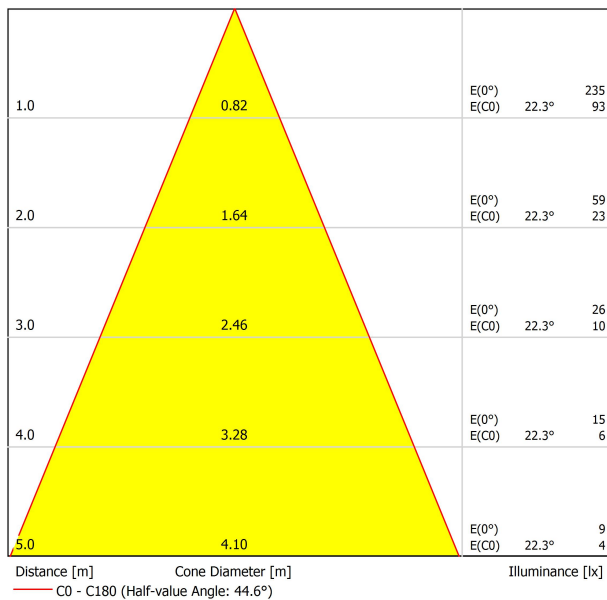

DIAGRAMME CONIQUE