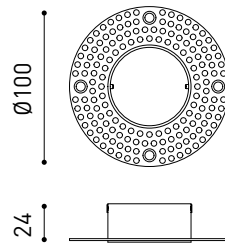

D'AUTRES DONNÉES

Étanchéité	IP44
Contrôle sans fil	Veuillez consulter
Poids	1565 g
Poids avec emballage	1933 g
Dimensions de l'emballage	413 x 172 x 127 mm
Unités par emballage	1
Matériaux	Aluminium / Verre Optic

DIAGRAMME POLAIRE

DIAGRAMME CONIQUE

MANDATORY FOR INSTALLATION

	PRODUCT
Model	Alaska Big Trimless accessory
Reference	A4261000
Category	Accessories

INSTALLATION GUIDE

https://youtu.be/sa_xAgj4ji4

PRODUCT

Model	Trimless Tool D59 X D100 MM
Reference	A478-00-03
Category	Accessories