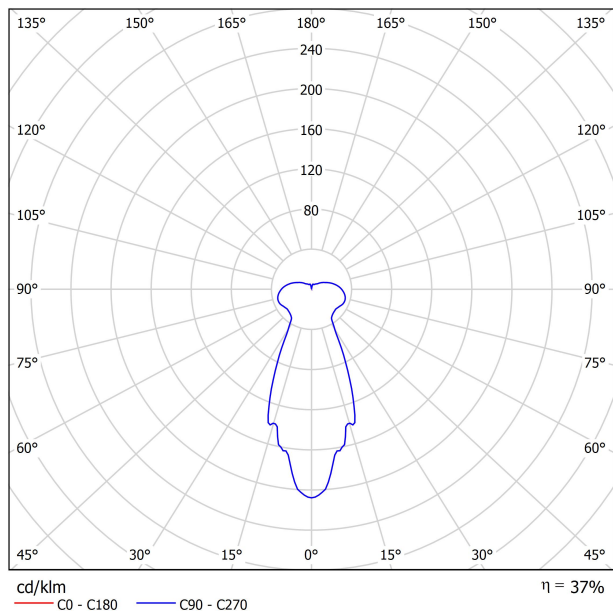

LUMINAIRE | DONNÉS PHOTOMÉTRIQUES

Efficacité lumineuse	37%
Angle du faisceau lumineux	44°

LUMINAIRE | DONNÉS ÉLECTRIQUES

Driver	Inclus
Valeurs de puissance du système	11,82 W
Tension	220V/240V
Fréquence	50/60 Hz
Variation d'intensité	DALI - Autres DIM, veuillez consulter
Classe d'isolation électrique	⊕

DIAGRAMME POLAIRE

DIAGRAMME CONIQUE

MANDATORY FOR INSTALLATION

	PRODUCT
Model	Alaska Big Trimless accessory
Reference	A4261000
Category	Accessories

INSTALLATION GUIDE

https://youtu.be/sa_xAgj4ji4

PRODUCT

Model	Trimless Tool D59 X D100 MM
Reference	A478-00-03
Category	Accessories