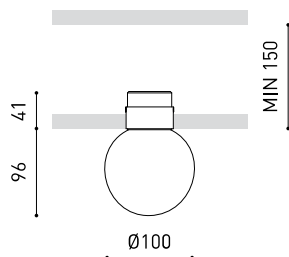

## DIMENSIONS

## D'AUTRES DONNÉES

Étanchéité	IP44
Contrôle sans fil	Veuillez consulter
Poids	1565 g
Poids avec emballage	1933 g
Dimensions de l'emballage	413 x 172 x 127 mm
Unités par emballage	1
Matériaux	Aluminium / Verre Optic