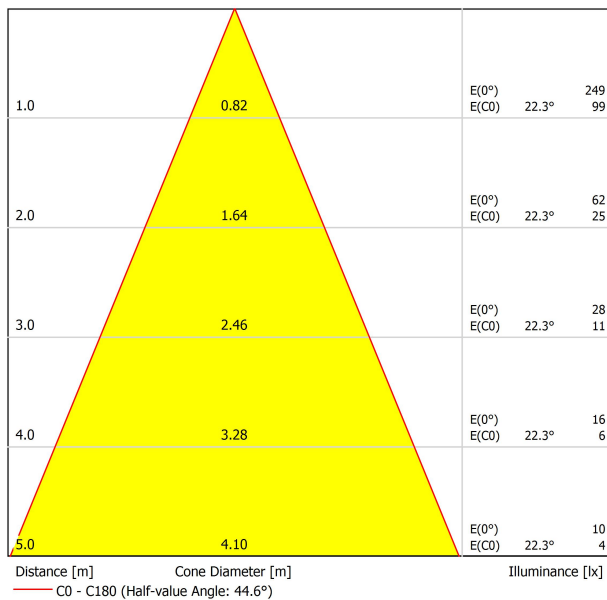

DIAGRAMME CONIQUE