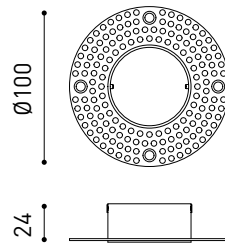

## DIMENSIONS

## LUMINAIRE | DONNÉS PHOTOMÉTRIQUES

Efficacité lumineuse	37%
Angle du faisceau lumineux	44°

## D'AUTRES DONNÉES

Étanchéité	IP44
Contrôle sans fil	Veuillez consulter
Poids	1565 g
Poids avec emballage	1933 g
Dimensions de l'emballage	413 x 172 x 127 mm
Unités par emballage	1
Matériaux	Aluminium / Verre Optic

DIAGRAMME POLAIRE

DIAGRAMME CONIQUE

MANDATORY FOR INSTALLATION

	PRODUCT
Model	Alaska Big Trimless accessory
Reference	A4261000
Category	Accessories

INSTALLATION GUIDE

[https://youtu.be/sa\\_xAgj4ji4](https://youtu.be/sa_xAgj4ji4)