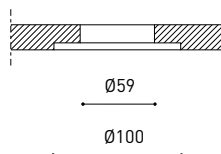

PRODUCT

Model	Trimless Tool D59 X D100 MM
Reference	A478-00-03
Category	Accessories