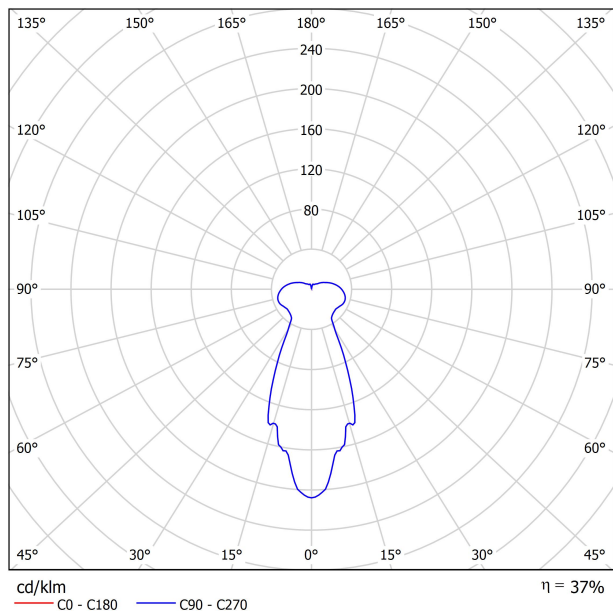

## DIMENSIONS

## LUMINAIRE | DONNÉS PHOTOMÉTRIQUES

Efficacité lumineuse	37%
Angle du faisceau lumineux	44°

DIAGRAMME POLAIRE

DIAGRAMME CONIQUE

MANDATORY FOR INSTALLATION

	PRODUCT
Model	Alaska Big Trimless accessory
Reference	A4261000
Category	Accessories

INSTALLATION GUIDE

[https://youtu.be/sa\\_xAgj4ji4](https://youtu.be/sa_xAgj4ji4)