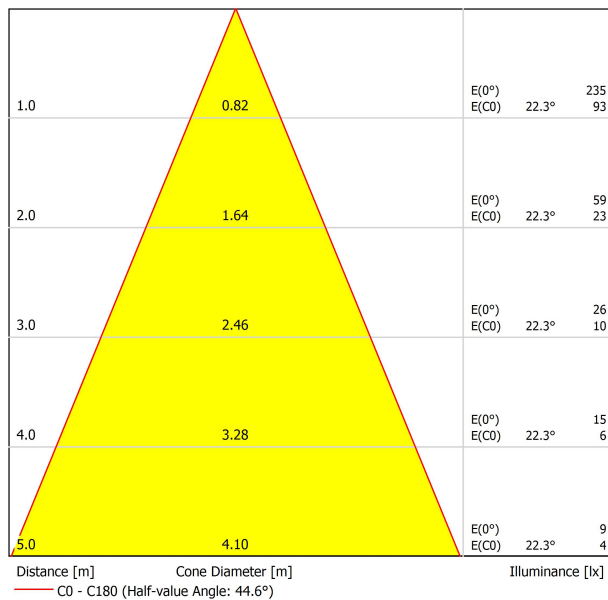

DIAGRAMME CONIQUE