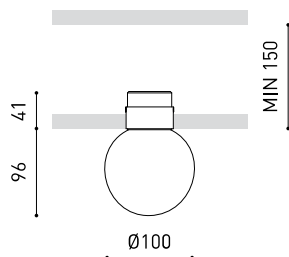

DIMENSIONS

ACCESSOIRES

TRIMLESS ACCESSORY
(MANDATORY)

TRIMLESS TOOL

PRIX

reddot winner 2021
lighting designSHORTLIST
2021Bronze Delta
ADI Awards 2022PRODUCT
DESIGN
AWARDS
2022

PRODUIT

Nom	ALASKA BIG TRIMLESS DIM PUSH 2700K N
Référence	A4260030N
Couleur	Noir
RAL	Anodisé, bain coloré, similaire à RAL 9005
Catégorie	CEILING RECESSED

SOURCE DE LUMIÈRE

Type	LED
Flux lumineux brut	1130 lm
Température de couleur	2700 K - Autres K, veuillez consulter
Stabilité chromatique	MacAdam Step 2
Indice de reproduction chromatique	CRI > 90
Puissance	9,3 W
Courant	550 mA
Efficacité	122 lm/W
Durée de vie de la LED	L90B10 > 60.000h

LUMINAIRE | DONNÉS PHOTOMÉTRIQUES

Efficacité lumineuse	37%
Angle du faisceau lumineux	44°

LUMINAIRE | DONNÉS ÉLECTRIQUES

Driver	Inclus
Valeurs de puissance du système	11,82 W
Tension	220V/240V
Fréquence	50/60 Hz
Variation d'intensité	Push - Autres DIM, veuillez consulter
Classe d'isolation électrique	⊕

D'AUTRES DONNÉES

Étanchéité	IP44
Contrôle sans fil	Veuillez consulter
Poids	1565 g
Poids avec emballage	1933 g
Dimensions de l'emballage	413 x 172 x 127 mm
Unités par emballage	1
Matériaux	Aluminium / Verre Optic