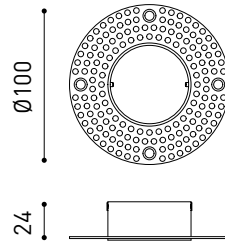

D'AUTRES DONNÉES

Étanchéité	IP44
Contrôle sans fil	Veuillez consulter
Poids	1565 g
Poids avec emballage	1933 g
Dimensions de l'emballage	413 x 172 x 127 mm
Unités par emballage	1
Matériaux	Aluminium / Verre Optic

DIAGRAMME POLAIRE

DIAGRAMME CONIQUE

MANDATORY FOR INSTALLATION

	PRODUCT
Model	Alaska Big Trimless accessory
Reference	A4261000
Category	Accessories

INSTALLATION GUIDE

https://youtu.be/sa_xAgj4ji4

PRODUCT

Model	Trimless Tool D59 X D100 MM
Reference	A478-00-03
Category	Accessories