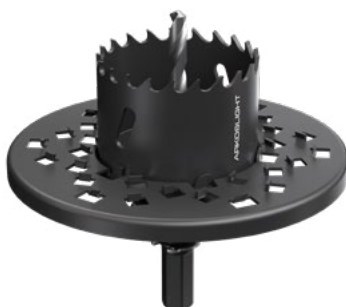

DIMENSIONS

ACCESSOIRES

TRIMLESS ACCESSORY
(MANDATORY)

TRIMLESS TOOL

PRIX

reddot winner 2021
lighting designSHORTLIST
2021Bronze Delta
ADI Awards 2022PRODUCT
DESIGN
AWARDS
2022

PRODUIT

Nom	ALASKA BIG TRIMLESS DIM PUSH 2700K N
Référence	A4260030N
Couleur	Noir
RAL	Anodisé, bain coloré, similaire à RAL 9005
Catégorie	CEILING RECESSED

Alaska est la réinterprétation contemporaine par le technologie et design de l'ampoule classique à filament incandescent. Alaska est composé d'une sphère en verre optique massif qui évoque de manière symbolique le globe en verre de l'ampoule traditionnelle. Son corps compact est une seule pièce qui est tournée et polie manuellement comme un bijou. Chaque luminaire est fabriqué artisanalement et acquiert ainsi la valeur d'une pièce décorative unique.

DIAGRAMME POLAIRE

DIAGRAMME CONIQUE

MANDATORY FOR INSTALLATION

	PRODUCT
Model	Alaska Big Trimless accessory
Reference	A4261000
Category	Accessories

INSTALLATION GUIDE

https://youtu.be/sa_xAgj4ji4

PRODUCT

Model	Trimless Tool D59 X D100 MM
Reference	A478-00-03
Category	Accessories