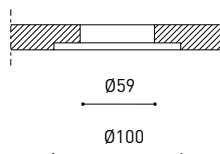

D'AUTRES DONNÉES

Étanchéité	IP44
Contrôle sans fil	Veuillez consulter
Poids	1565 g
Poids avec emballage	1933 g
Dimensions de l'emballage	413 x 172 x 127 mm
Unités par emballage	1
Matériaux	Aluminium / Verre Optic

DIAGRAMME POLAIRE

DIAGRAMME CONIQUE

MANDATORY FOR INSTALLATION

	PRODUCT
Model	Alaska Big Trimless accessory
Reference	A4261000
Category	Accessories

INSTALLATION GUIDE

https://youtu.be/sa_xAgj4ji4

PRODUCT

Model	Trimless Tool D59 X D100 MM
Reference	A478-00-03
Category	Accessories