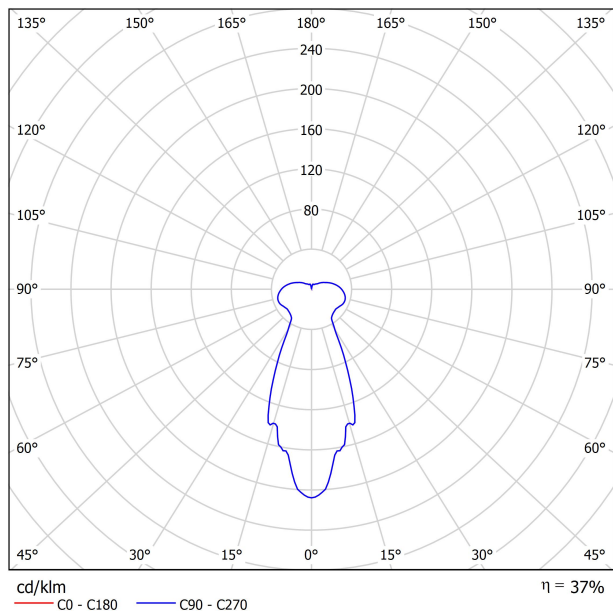

LUMINAIRE | DONNÉS PHOTOMÉTRIQUES

Efficacité lumineuse	37%
Angle du faisceau lumineux	44°

LUMINAIRE | DONNÉS ÉLECTRIQUES

Driver	Inclus
Valeurs de puissance du système	11,82 W
Tension	220V/240V
Fréquence	50/60 Hz
Variation d'intensité	Push - Autres DIM, veuillez consulter
Classe d'isolation électrique	⊕

DIAGRAMME POLAIRE

DIAGRAMME CONIQUE

MANDATORY FOR INSTALLATION

	PRODUCT
Model	Alaska Big Trimless accessory
Reference	A4261000
Category	Accessories

INSTALLATION GUIDE

https://youtu.be/sa_xAgj4ji4

PRODUCT

Model	Trimless Tool D59 X D100 MM
Reference	A478-00-03
Category	Accessories