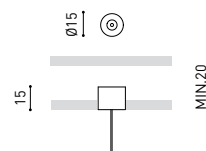

Wire Trimless Accessory es una colección de accesorios que permiten instalar los tensores y cables de las luminarias de suspensión de Arkoslight directamente desde el techo, sin ningún lorón ni anclaje visto. Se logra así una aplicación minimalista y visualmente limpia en el espacio.

Con los Wire Trimless Accessory los elementos adyacentes al techo del producto estándar (florones, anclajes, cajas de driver...) se esconden a través de una simple aplicación de empotramiento.

Wire Trimless Accessory reduce el peso visual de la instalación y genera una estética extremadamente minimalista. Los cables nacen desde el material en el techo como parte de la estructura. Este detalle genera una disposición mucho más pura y esencial, especialmente, en composiciones de varias unidades.