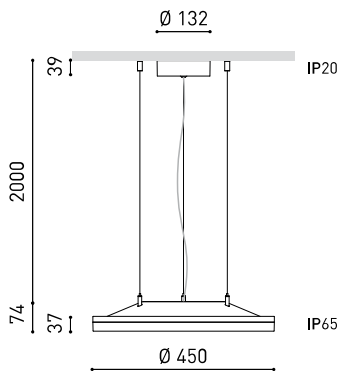

DIMENSIONES

ACCESORIOS

WIRE TRIMLESS ACCESSORY

TRIMLESS TOOL

Nombre	VOLA SUSP DIM PUSH 2700K WT
Referencia	A4420030WT
Color	Blanco Texturado
RAL	9016
Categoría	SUSPENSION

PRODUCTO

VOLA SUSP DIM PUSH 2700K WT

IP20

Consultar

IK10

Max. 2 m

Si

3700 g

4303 g

482 x 475 x 109 mm

Estanqueidad	IP20
Control inalámbrico	Consultar
Resistencia a impactos	IK10
Longitud del cable	Max. 2 m
Tensor de regulación rápida	Si
Peso	3700 g
Peso con embalaje	4303 g
Dimensiones embalaje	482 x 475 x 109 mm
Unidades por embalaje	1
Materiales	Aluminio / Policarbonato