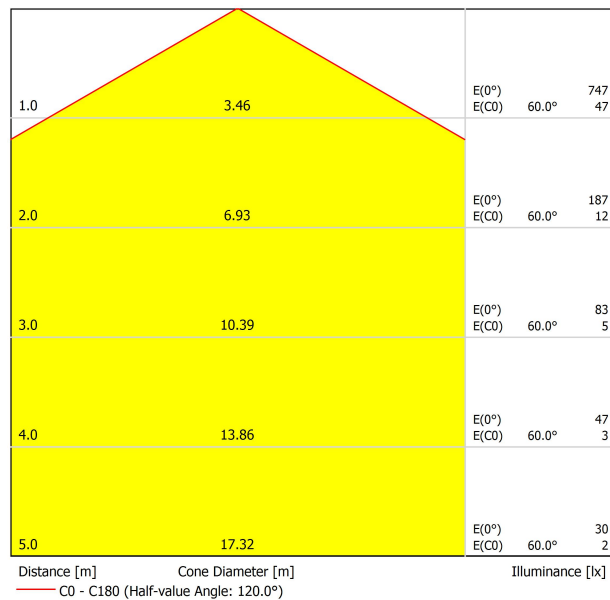

1

Aluminio / Policarbonato

Tipo	LED
Flujo Luminoso	3080 lm
Temperatura de color	2700 K
Estabilidad cromática	MacAdam Step 2
Índice de reproducción cromática	CRI >90
Potencia	19 W
Corriente	500 mA
Eficacia	162 lm/W
Horas de Vida del LED	L80B10 >60.000h

DIAGRAMA POLAR

DIAGRAMA CÓNICO