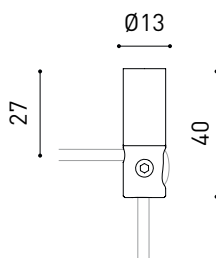

LUMINARIA | DATOS ELÉCTRICOS

Estanqueidad	IP20
Medidas de empotramiento	Ø20 mm
Longitud del cable	Max. 2 m
Tensor de regulación rápida	No
Peso	1535 g
Peso con embalaje	1885 g
Dimensiones embalaje	413 x 172 x 127 mm
Unidades por embalaje	1
Materiales	Aluminio / Cristal Óptico

Diagrama polar

Diagrama cónico

PRODUCT	
Model	Cord Accessory
Reference	0223-00-00 N
Colour	N ■ RAL9005
Category	Accessories

Dimensional drawing

INSTALLATION GUIDE

https://youtu.be/sa_xAgj4ji4

PRODUCT

Model	Trimless Tool D20 X D52 MM
Reference	A478-00-01
Category	Accessories