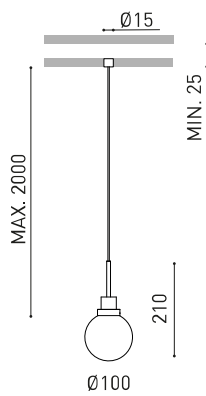

Dimensiones

Accesorios

WIRE TRIMLESS ACCESSORY
(INCLUDED)

CORD ACCESSORY

TRIMLESS TOOL
Premios

reddot winner 2021
lighting design

Bronze Delta
ADI Awards 2022

Nombre	ALASKA BIG WIRE TRIMLESS 2M DIM DALI 3000K BG
Referencia	A4550121BG
Color	Oro Cepillado - Otros colores, consultar
RAL	Baño electrolítico
Categoría	SUSPENSION

PRODUCTO

Tipo	LED
Flujo luminoso	1100 lm
Temperatura de color	3000 K - Otros K, consultar
Estabilidad cromática	MacAdam Step 2
Índice de reproducción cromática	CRI>90
Potencia	8,4 W
Corriente	500 mA
Eficacia	131 lm/W
Horas de vida del LED	L90B10 >60.000h
Eficiencia energética	E

LUMINARIA | DATOS ELÉCTRICOS

Estanqueidad	IP20
Medidas de empotramiento	Ø20 mm
Longitud del cable	Max. 2 m
Tensor de regulación rápida	No
Peso	1535 g
Peso con embalaje	1885 g
Dimensiones embalaje	413 x 172 x 127 mm
Unidades por embalaje	1
Materiales	Aluminio / Cristal Óptico

Diagrama polar

Diagrama cónico

PRODUCT	
Model	Cord Accessory
Reference	0223-00-00 N
Colour	N ■ RAL9005
Category	Accessories

Dimensional drawing

INSTALLATION GUIDE

https://youtu.be/sa_xAgj4ji4

PRODUCT

Model	Trimless Tool D20 X D52 MM
Reference	A478-00-01
Category	Accessories