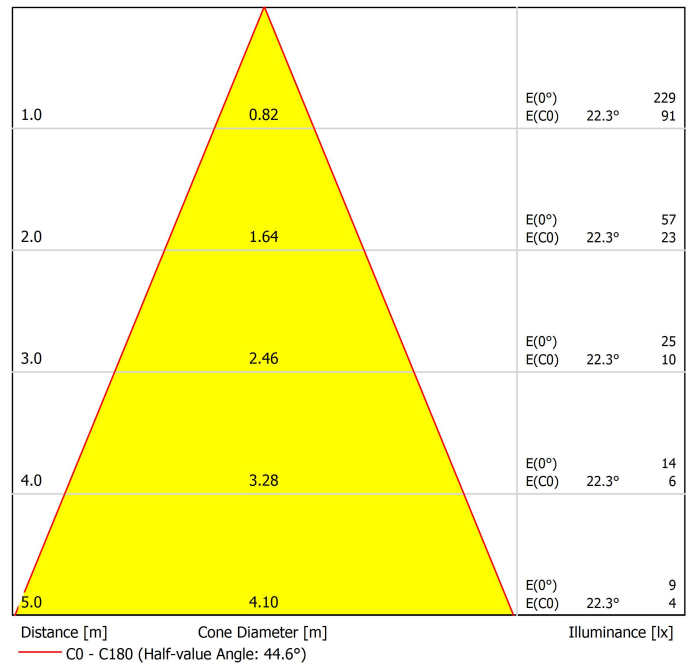

Diagrama cónico