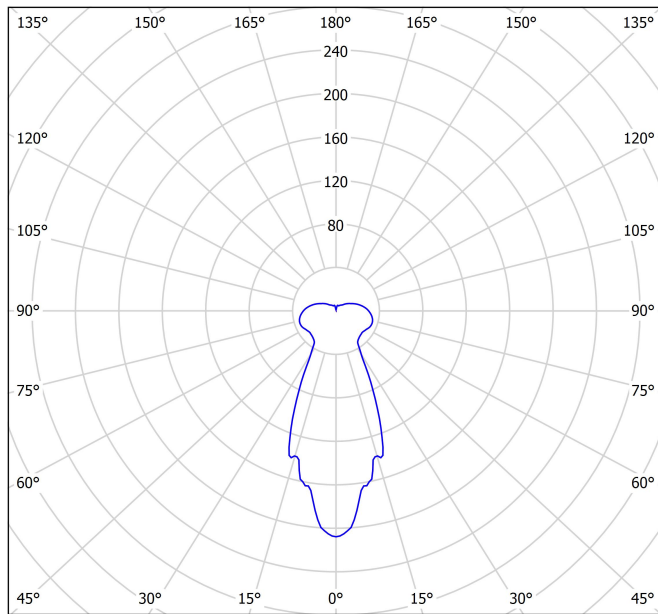

FUENTE DE LUZ

Eficiencia lumínica	37%
Ángulo del haz de luz	44°

LUMINARIA | DATOS FOTOMÉTRICOS

Driver	Incluido - Remoto
Potencia del sistema	10,74 W
Regulación	DALI - Otros DIM, consultar
Clase de seguridad eléctrica	

LUMINARIA | DATOS ELÉCTRICOS

Estanqueidad	IP20
Medidas de empotramiento	Ø20 mm
Longitud del cable	Max. 2 m
Tensor de regulación rápida	No
Peso	1535 g
Peso con embalaje	1885 g
Dimensiones embalaje	413 x 172 x 127 mm
Unidades por embalaje	1
Materiales	Aluminio / Cristal Óptico

Diagrama polar

Diagrama cónico

PRODUCT	
Model	Cord Accessory
Reference	0223-00-00 N
Colour	N ■ RAL9005
Category	Accessories

Dimensional drawing

INSTALLATION GUIDE

https://youtu.be/sa_xAgj4ji4

PRODUCT

Model	Trimless Tool D20 X D52 MM
Reference	A478-00-01
Category	Accessories