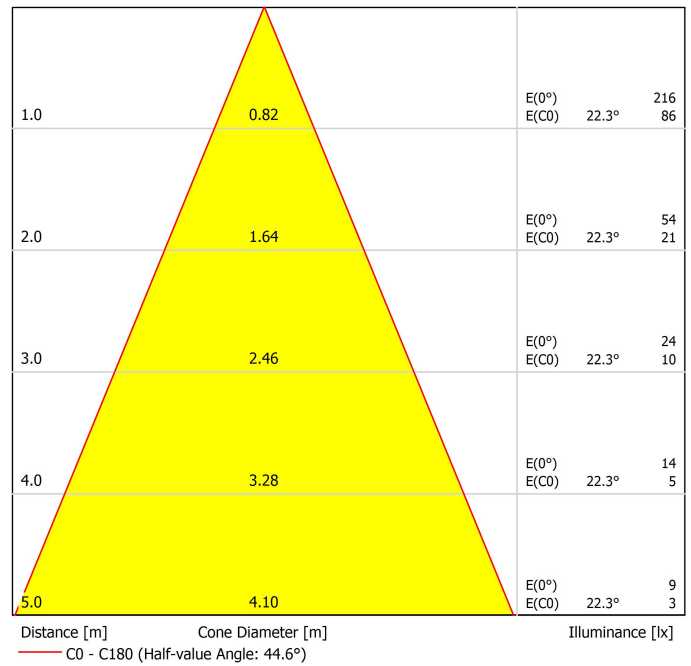

Diagrama cónico