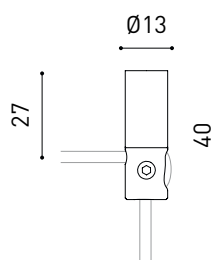

OTROS DATOS

Estanqueidad	IP20
Medidas de empotramiento	Ø20 mm
Longitud del cable	Max. 3 m
Tensor de regulación rápida	No
Peso	1535 g
Peso con embalaje	1885 g
Dimensiones embalaje	413 x 172 x 127 mm
Unidades por embalaje	1
Materiales	Aluminio / Cristal Óptico

Diagrama polar

Diagrama cónico

Model	Cord Accessory
Reference	0223-00-00 N
Colour	N ■ RAL9005
Category	Accessories

PRODUCT

Cord Accessory

0223-00-00 | N |

N ■ RAL9005

Accessories

Dimensional drawing

INSTALLATION GUIDE

https://youtu.be/sa_xAgj4ji4

PRODUCT

Model	Trimless Tool D20 X D52 MM
Reference	A478-00-01
Category	Accessories

Fuente de luz (LED) reemplazable por un profesional autorizado
 Replaceable (LED only) light source by an authorized professional.
 Source lumineuse (LED) remplaçable par un professionnel agréé
 Sorgente luminosa (LED) sostituibile da parte di un professionista autorizzato
 Austauschbare (LED) Lichtquelle durch einen autorisierten Fachmann