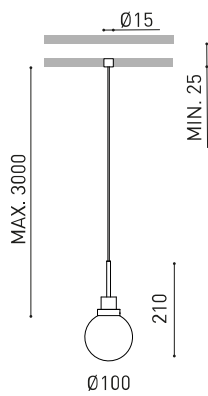

Dimensiones

Accesorios

WIRE TRIMLESS ACCESSORY
(INCLUDED)

CORD ACCESSORY

TRIMLESS TOOL
Premios

reddot winner 2021
lighting design

PRODUCTO

Nombre	ALASKA BIG WIRE TRIMLESS 3M DIM DALI 2700K BG
Referencia	A4551120BG
Color	Oro Cepillado - Otros colores, consultar
RAL	Baño electrolítico
Categoría	SUSPENSION

FUENTE DE LUZ

Tipo	LED
Flujo luminoso	1040 lm
Temperatura de color	2700 K - Otros K, consultar
Estabilidad cromática	MacAdam Step 2
Índice de reproducción cromática	CRI>90
Potencia	8,4 W
Corriente	500 mA
Eficacia	124 lm/W
Horas de vida del LED	L90B10 >60.000h
Eficiencia energética	F

LUMINARIA | DATOS FOTOMÉTRICOS

Eficiencia lumínica	37%
Ángulo del haz de luz	44°

LUMINARIA | DATOS ELÉCTRICOS

Driver	Incluido - Remoto
Potencia del sistema	11,05 W
Regulación	DALI - Otros DIM, consultar
Clase de seguridad eléctrica	<input type="checkbox"/>

OTROS DATOS

Estanqueidad	IP20
Medidas de empotramiento	Ø20 mm
Longitud del cable	Max. 3 m
Tensor de regulación rápida	No
Peso	1535 g
Peso con embalaje	1885 g
Dimensiones embalaje	413 x 172 x 127 mm
Unidades por embalaje	1
Materiales	Aluminio / Cristal Óptico