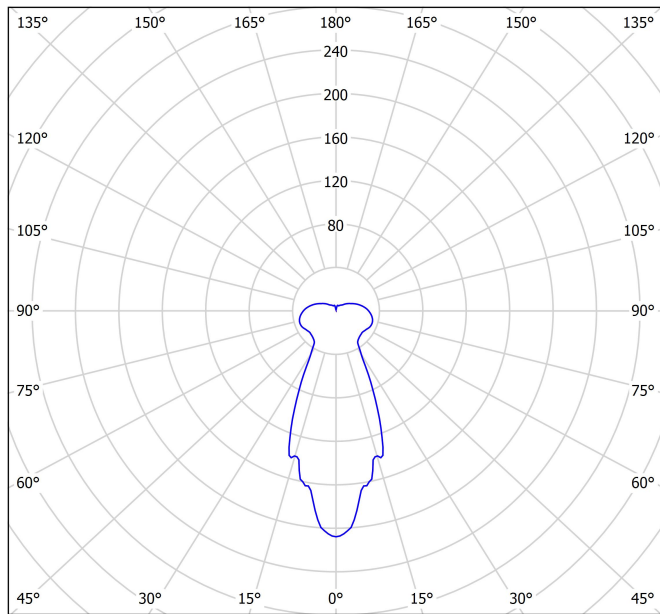

LUMINARIA | DATOS FOTOMÉTRICOS

Eficiencia lumínica	37%
Ángulo del haz de luz	44°

LUMINARIA | DATOS ELÉCTRICOS

Driver	Incluido - Remoto
Potencia del sistema	11,05 W
Regulación	DALI - Otros DIM, consultar
Clase de seguridad eléctrica	<input type="checkbox"/>

OTROS DATOS

Estanqueidad	IP20
Medidas de empotramiento	Ø20 mm
Longitud del cable	Max. 3 m
Tensor de regulación rápida	No
Peso	1535 g
Peso con embalaje	1885 g
Dimensiones embalaje	413 x 172 x 127 mm
Unidades por embalaje	1
Materiales	Aluminio / Cristal Óptico

Diagrama polar

Diagrama cónico

Model	Cord Accessory
Reference	0223-00-00 N
Colour	N ■ RAL9005
Category	Accessories

PRODUCT

Cord Accessory

0223-00-00 | N |

N ■ RAL9005

Accessories