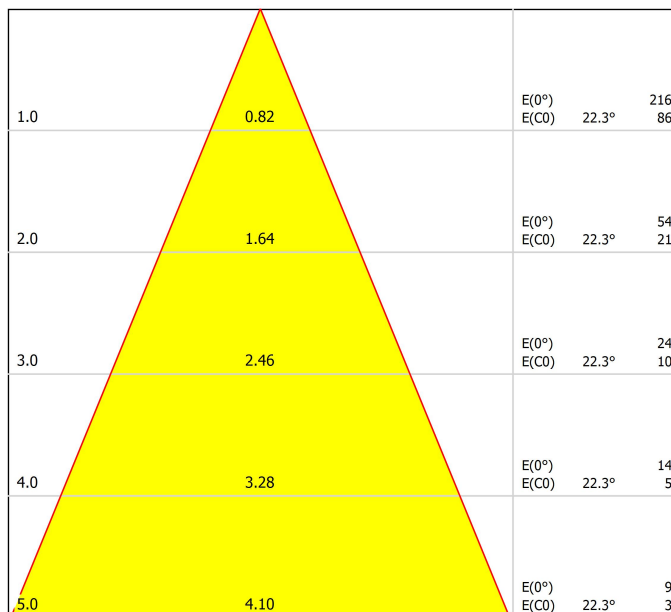

PRODUCTO

Tipo	LED
Flujo luminoso	1040 lm
Temperatura de color	2700 K - Otros K, consultar
Estabilidad cromática	MacAdam Step 2
Índice de reproducción cromática	CRI>90
Potencia	8,4 W
Corriente	500 mA
Eficacia	124 lm/W
Horas de vida del LED	L90B10 >60.000h
Eficiencia energética	F

LUMINARIA | DATOS ELÉCTRICOS

Estanqueidad	IP20
Medidas de empotramiento	Ø20 mm
Longitud del cable	Max. 3 m
Tensor de regulación rápida	No
Peso	1535 g
Peso con embalaje	1885 g
Dimensiones embalaje	413 x 172 x 127 mm
Unidades por embalaje	1
Materiales	Aluminio / Cristal Óptico

Diagrama polar

cd/klm
 — C0 - C180 — C90 - C270

$\eta = 37\%$

Diagrama cónico

Distance [m] Cone Diameter [m]

— C0 - C180 (Half-value Angle: 44.6°)

Illuminance [lx]

	PRODUCT
Model	Cord Accessory
Reference	0223-00-00 N
Colour	N ■ RAL9005
Category	Accessories