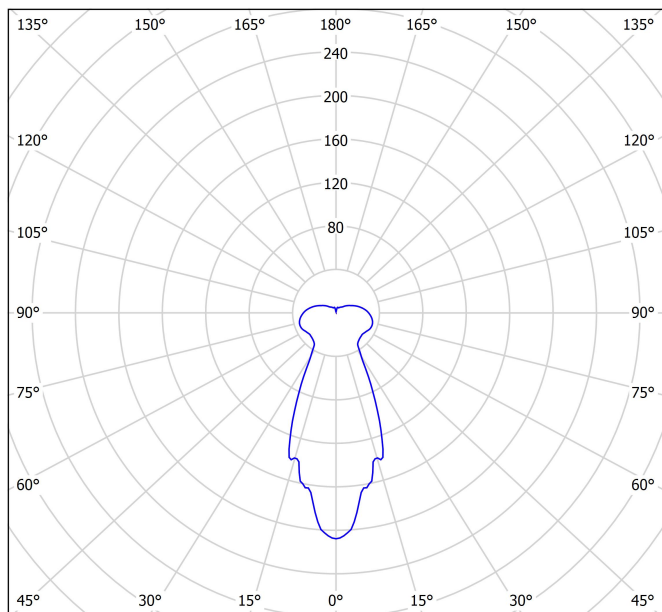

PRODUCTO

Tipo	LED
Flujo luminoso	1040 lm
Temperatura de color	2700 K - Otros K, consultar
Estabilidad cromática	MacAdam Step 2
Índice de reproducción cromática	CRI>90
Potencia	8,4 W
Corriente	500 mA
Eficacia	124 lm/W
Horas de vida del LED	L90B10 >60.000h
Eficiencia energética	F

FUENTE DE LUZ

Eficiencia lumínica	37%
Ángulo del haz de luz	44°

LUMINARIA | DATOS FOTOMÉTRICOS

Driver	Incluido - Remoto
Potencia del sistema	10,74 W
Regulación	DALI - Otros DIM, consultar
Clase de seguridad eléctrica	

LUMINARIA | DATOS ELÉCTRICOS

Estanqueidad	IP20
Medidas de empotramiento	Ø20 mm
Longitud del cable	Max. 3 m
Tensor de regulación rápida	No
Peso	1535 g
Peso con embalaje	1885 g
Dimensiones embalaje	413 x 172 x 127 mm
Unidades por embalaje	1
Materiales	Aluminio / Cristal Óptico

Diagrama polar

cd/klm
 — C0 - C180 — C90 - C270

$\eta = 37\%$

Diagrama cónico

Distance [m] Cone Diameter [m]

— C0 - C180 (Half-value Angle: 44.6°)

Illuminance [lx]

	PRODUCT
Model	Cord Accessory
Reference	0223-00-00 N
Colour	N ■ RAL9005
Category	Accessories