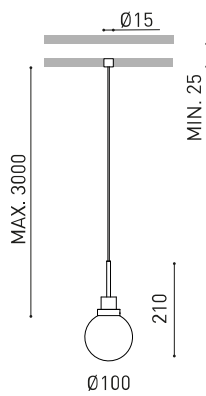

Dimensiones

Accesorios

WIRE TRIMLESS ACCESSORY
(INCLUDED)

CORD ACCESSORY

TRIMLESS TOOL
Premios

reddot winner 2021
lighting design

Nombre	ALASKA BIG WIRE TRIMLESS 3M DIM DALI 2700K N
Referencia	A4551120N
Color	Negro - Otros colores, consultar
RAL	Color en masa similar a RAL 9005
Categoría	SUSPENSION

PRODUCTO

Tipo	LED
Flujo luminoso	1040 lm
Temperatura de color	2700 K - Otros K, consultar
Estabilidad cromática	MacAdam Step 2
Índice de reproducción cromática	CRI>90
Potencia	8,4 W
Corriente	500 mA
Eficacia	124 lm/W
Horas de vida del LED	L90B10 >60.000h
Eficiencia energética	F

LUMINARIA | DATOS ELÉCTRICOS

Estanqueidad	IP20
Medidas de empotramiento	Ø20 mm
Longitud del cable	Max. 3 m
Tensor de regulación rápida	No
Peso	1535 g
Peso con embalaje	1885 g
Dimensiones embalaje	413 x 172 x 127 mm
Unidades por embalaje	1
Materiales	Aluminio / Cristal Óptico

Diagrama polar

cd/klm
 — C0 - C180 — C90 - C270

$\eta = 37\%$

Diagrama cónico

Distance [m] Cone Diameter [m]

— C0 - C180 (Half-value Angle: 44.6°)

Illuminance [lx]

	PRODUCT
Model	Cord Accessory
Reference	0223-00-00 N
Colour	N ■ RAL9005
Category	Accessories