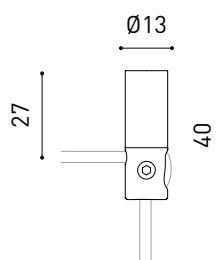

LUMINARIA | DATOS ELÉCTRICOS

Estanqueidad	IP20
Medidas de empotramiento	Ø20 mm
Longitud del cable	Max. 3 m
Tensor de regulación rápida	No
Peso	1535 g
Peso con embalaje	1885 g
Dimensiones embalaje	413 x 172 x 127 mm
Unidades por embalaje	1
Materiales	Aluminio / Cristal Óptico

Diagrama polar

cd/klm
 — C0 - C180 — C90 - C270

$\eta = 37\%$

Diagrama cónico

Distance [m] Cone Diameter [m]

— C0 - C180 (Half-value Angle: 44.6°)

Illuminance [lx]

	PRODUCT
Model	Cord Accessory
Reference	0223-00-00 N
Colour	N ■ RAL9005
Category	Accessories

Dimensional drawing

INSTALLATION GUIDE

https://youtu.be/sa_xAgj4ji4

PRODUCT

Model	Trimless Tool D20 X D52 MM
Reference	A478-00-01
Category	Accessories

Fuente de luz (LED) reemplazable por un profesional autorizado