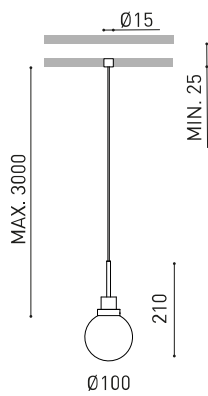

Dimensiones

Accesorios

WIRE TRIMLESS ACCESSORY
(INCLUDED)

CORD ACCESSORY

TRIMLESS TOOL
Premios

reddot winner 2021
lighting design

SHORTLIST
2021

Nombre	ALASKA BIG WIRE TRIMLESS 3M DIM DALI 3000K BG
Referencia	A4551121BG
Color	Oro Cepillado - Otros colores, consultar
RAL	Baño electrolítico
Categoría	SUSPENSION

Tipo	LED
Flujo luminoso	1100 lm
Temperatura de color	3000 K - Otros K, consultar
Estabilidad cromática	MacAdam Step 2
Índice de reproducción cromática	CRI>90
Potencia	8,4 W
Corriente	500 mA
Eficacia	131 lm/W
Horas de vida del LED	L90B10 >60.000h
Eficiencia energética	E

Eficiencia lumínica	37%
Ángulo del haz de luz	44°

Driver	Incluido - Remoto
Potencia del sistema	10,74 W
Regulación	DALI - Otros DIM, consultar
Clase de seguridad eléctrica	

Estanqueidad	IP20
Medidas de empotramiento	Ø20 mm
Longitud del cable	Max. 3 m
Tensor de regulación rápida	No
Peso	1535 g
Peso con embalaje	1885 g
Dimensiones embalaje	413 x 172 x 127 mm
Unidades por embalaje	1
Materiales	Aluminio / Cristal Óptico

Diagrama polar

cd/klm
 — C0 - C180 — C90 - C270

$\eta = 37\%$

Diagrama cónico

Distance [m] Cone Diameter [m]
 — C0 - C180 (Half-value Angle: 44.6°)

Illuminance [lx]

PRODUCT	
Model	Cord Accessory
Reference	0223-00-00 N
Colour	N ■ RAL9005
Category	Accessories