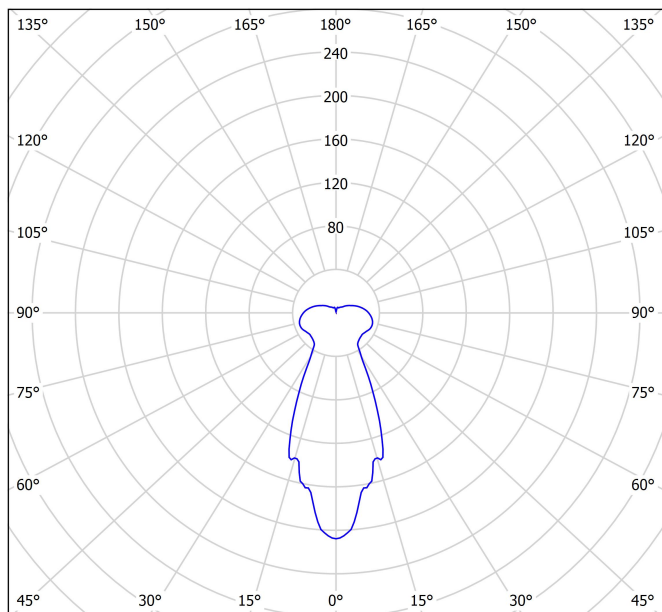

Eficiencia lumínica	37%
Ángulo del haz de luz	44°

Driver	Incluido - Remoto
Potencia del sistema	10,74 W
Regulación	DALI - Otros DIM, consultar
Clase de seguridad eléctrica	

Estanqueidad	IP20
Medidas de empotramiento	Ø20 mm
Longitud del cable	Max. 3 m
Tensor de regulación rápida	No
Peso	1535 g
Peso con embalaje	1885 g
Dimensiones embalaje	413 x 172 x 127 mm
Unidades por embalaje	1
Materiales	Aluminio / Cristal Óptico

PRODUCTO

FUENTE DE LUZ

LUMINARIA | DATOS FOTOMÉTRICOS

LUMINARIA | DATOS ELÉCTRICOS

OTROS DATOS

Alaska es la reinterpretación contemporánea a través de la tecnología y el diseño de la clásica bombilla de filamento incandescente. Alaska está formada por una esfera de vidrio óptico macizo que refiere simbólicamente al bulbo de cristal de la bombilla tradicional. Su cuerpo compacto es una pieza única que se tornea y se pule manualmente como una obra de joyería. Cada una de las luminarias está elaborada artesanalmente y adquiere, con ello, el valor de una obra decorativa irrepetible.

Diagrama polar

cd/klm
 — C0 - C180 — C90 - C270

$\eta = 37\%$

Diagrama cónico

Distance [m] Cone Diameter [m]
 — C0 - C180 (Half-value Angle: 44.6°)

Illuminance [lx]

PRODUCT	
Model	Cord Accessory
Reference	0223-00-00 N
Colour	N ■ RAL9005
Category	Accessories