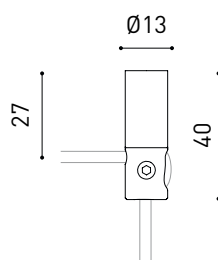

Eficiencia lumínica	37%
Ángulo del haz de luz	44°

Driver	Incluido - Remoto
Potencia del sistema	10,74 W
Regulación	DALI - Otros DIM, consultar
Clase de seguridad eléctrica	

Estanqueidad	IP20
Medidas de empotramiento	Ø20 mm
Longitud del cable	Max. 3 m
Tensor de regulación rápida	No
Peso	1535 g
Peso con embalaje	1885 g
Dimensiones embalaje	413 x 172 x 127 mm
Unidades por embalaje	1
Materiales	Aluminio / Cristal Óptico

Diagrama polar

cd/klm
 — C0 - C180 — C90 - C270

$\eta = 37\%$

Diagrama cónico

Distance [m] Cone Diameter [m]
 — C0 - C180 (Half-value Angle: 44.6°)

Illuminance [lx]

PRODUCT	
Model	Cord Accessory
Reference	0223-00-00 N
Colour	N ■ RAL9005
Category	Accessories

Dimensional drawing

INSTALLATION GUIDE

https://youtu.be/sa_xAgj4ji4

PRODUCT

Model	Trimless Tool D20 X D52 MM
Reference	A478-00-01
Category	Accessories

Fuente de luz (LED) reemplazable por un profesional autorizado
 Replaceable (LED only) light source by an authorized professional.
 Source lumineuse (LED) remplaçable par un professionnel agréé
 Sorgente luminosa (LED) sostituibile da parte di un professionista autorizzato
 Austauschbare (LED) Lichtquelle durch einen autorisierten Fachmann