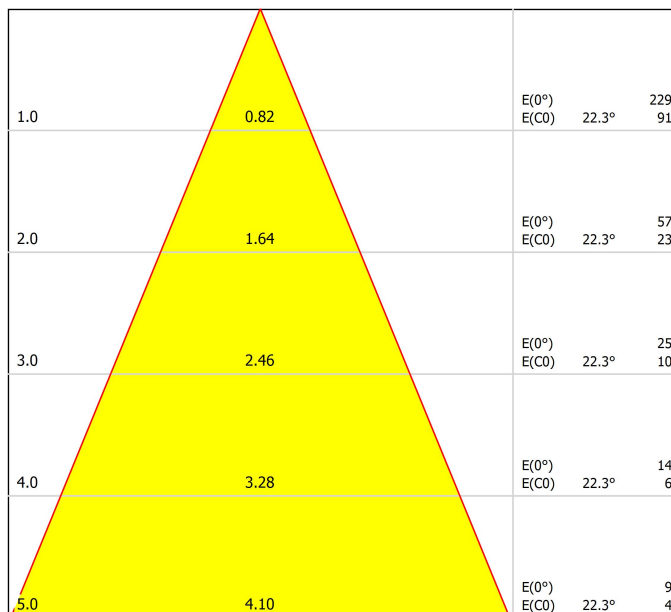

Tipo	LED
Flujo luminoso	1100 lm
Temperatura de color	3000 K - Otros K, consultar
Estabilidad cromática	MacAdam Step 2
Índice de reproducción cromática	CRI>90
Potencia	8,4 W
Corriente	500 mA
Eficacia	131 lm/W
Horas de vida del LED	L90B10 >60.000h
Eficiencia energética	E

Eficiencia lumínica	37%
Ángulo del haz de luz	44°

Driver	Incluido - Remoto
Potencia del sistema	10,74 W
Regulación	DALI - Otros DIM, consultar
Clase de seguridad eléctrica	

Estanqueidad	IP20
Medidas de empotramiento	Ø20 mm
Longitud del cable	Max. 3 m
Tensor de regulación rápida	No
Peso	1535 g
Peso con embalaje	1885 g
Dimensiones embalaje	413 x 172 x 127 mm
Unidades por embalaje	1
Materiales	Aluminio / Cristal Óptico

Diagrama polar

cd/klm
 — C0 - C180 — C90 - C270

$\eta = 37\%$

Diagrama cónico

Distance [m] Cone Diameter [m]
 — C0 - C180 (Half-value Angle: 44.6°)

Illuminance [lx]

PRODUCT	
Model	Cord Accessory
Reference	0223-00-00 N
Colour	N ■ RAL9005
Category	Accessories