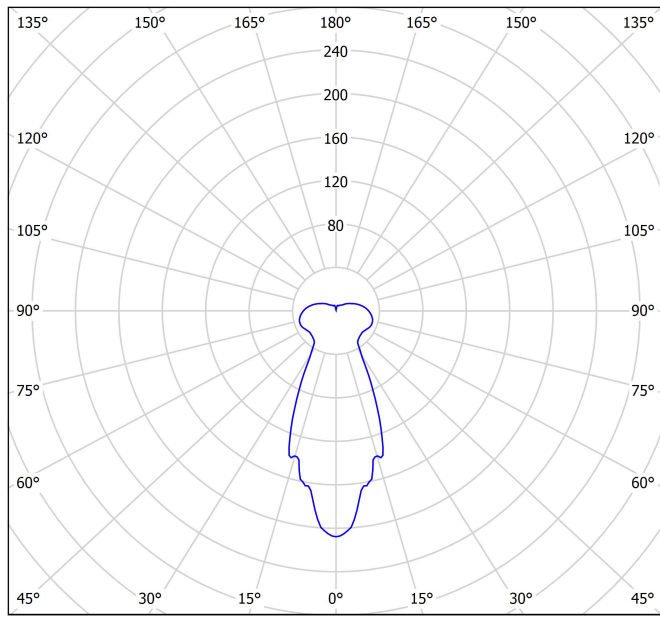

Eficiencia lumínica	37%
Ángulo del haz de luz	44°

Driver	Incluido - Remoto
Potencia del sistema	10,74 W
Regulación	DALI - Otros DIM, consultar
Clase de seguridad eléctrica	

Estanqueidad	IP20
Medidas de empotramiento	Ø20 mm
Longitud del cable	Max. 3 m
Tensor de regulación rápida	No
Peso	1535 g
Peso con embalaje	1885 g
Dimensiones embalaje	413 x 172 x 127 mm
Unidades por embalaje	1
Materiales	Aluminio / Cristal Óptico

PRODUCTO

FUENTE DE LUZ

LUMINARIA | DATOS FOTOMÉTRICOS

LUMINARIA | DATOS ELÉCTRICOS

OTROS DATOS

Alaska es la reinterpretación contemporánea a través de la tecnología y el diseño de la clásica bombilla de filamento incandescente. Alaska está formada por una esfera de vidrio óptico macizo que refiere simbólicamente al bulbo de cristal de la bombilla tradicional. Su cuerpo compacto es una pieza única que se tornea y se pule manualmente como una obra de joyería. Cada una de las luminarias está elaborada artesanalmente y adquiere, con ello, el valor de una obra decorativa irrepetible.

Diagrama polar

cd/klm
 — C0 - C180 — C90 - C270

$\eta = 37\%$

Diagrama cónico

Distance [m] Cone Diameter [m]
 — C0 - C180 (Half-value Angle: 44.6°)

Illuminance [lx]

	PRODUCT
Model	Cord Accessory
Reference	0223-00-00 N
Colour	N ■ RAL9005
Category	Accessories