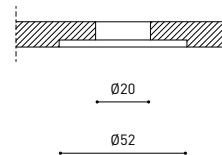

Eficiencia lumínica	37%
Ángulo del haz de luz	44°

Driver	Incluido - Remoto
Potencia del sistema	10,74 W
Regulación	DALI - Otros DIM, consultar
Clase de seguridad eléctrica	

Estanqueidad	IP20
Medidas de empotramiento	Ø20 mm
Longitud del cable	Max. 3 m
Tensor de regulación rápida	No
Peso	1535 g
Peso con embalaje	1885 g
Dimensiones embalaje	413 x 172 x 127 mm
Unidades por embalaje	1
Materiales	Aluminio / Cristal Óptico

Diagrama polar

cd/klm
 — C0 - C180 — C90 - C270

$\eta = 37\%$

Diagrama cónico

Distance [m] Cone Diameter [m]
 — C0 - C180 (Half-value Angle: 44.6°)

Illuminance [lx]

	PRODUCT
Model	Cord Accessory
Reference	0223-00-00 N
Colour	N ■ RAL9005
Category	Accessories

Dimensional drawing

INSTALLATION GUIDE

https://youtu.be/sa_xAgj4ji4

PRODUCT

Model	Trimless Tool D20 X D52 MM
Reference	A478-00-01
Category	Accessories

Fuente de luz (LED) reemplazable por un profesional autorizado