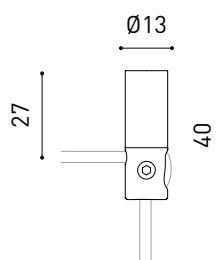

Eficiencia lumínica	37%
Ángulo del haz de luz	44°

Driver	Incluido - Remoto
Potencia del sistema	10,74 W
Regulación	DALI - Otros DIM, consultar
Clase de seguridad eléctrica	

Estanqueidad	IP20
Medidas de empotramiento	Ø20 mm
Longitud del cable	Max. 3 m
Tensor de regulación rápida	No
Peso	1535 g
Peso con embalaje	1885 g
Dimensiones embalaje	413 x 172 x 127 mm
Unidades por embalaje	1
Materiales	Aluminio / Cristal Óptico

Diagrama polar

cd/klm
 — C0 - C180 — C90 - C270

$\eta = 37\%$

Diagrama cónico

Distance [m] Cone Diameter [m]
 — C0 - C180 (Half-value Angle: 44.6°)

Illuminance [lx]

	PRODUCT
Model	Cord Accessory
Reference	0223-00-00 N
Colour	N ■ RAL9005
Category	Accessories

Dimensional drawing

INSTALLATION GUIDE

https://youtu.be/sa_xAgj4ji4

PRODUCT

Model	Trimless Tool D20 X D52 MM
Reference	A478-00-01
Category	Accessories

Fuente de luz (LED) reemplazable por un profesional autorizado