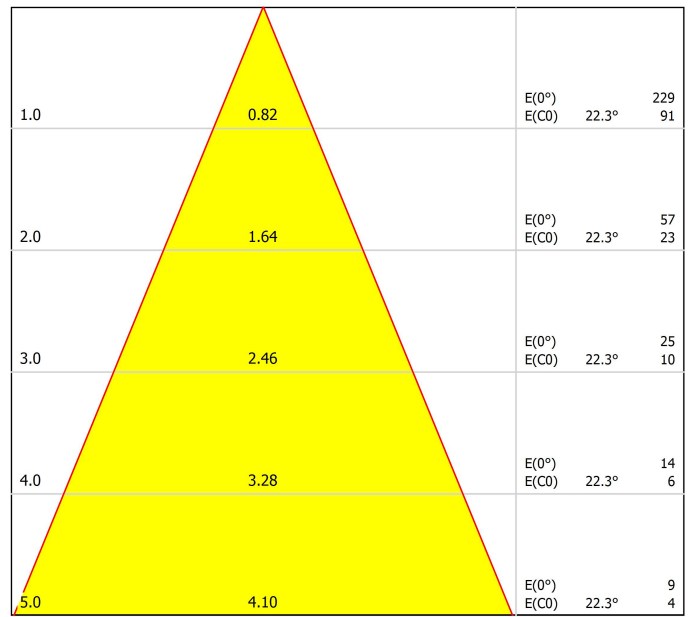

Tipo	LED
Flujo luminoso	1100 lm
Temperatura de color	3000 K - Otros K, consultar
Estabilidad cromática	MacAdam Step 2
Índice de reproducción cromática	CRI>90
Potencia	8,4 W
Corriente	500 mA
Eficacia	131 lm/W
Horas de vida del LED	L90B10 >60.000h
Eficiencia energética	E

Eficiencia lumínica	37%
Ángulo del haz de luz	44°

Driver	Incluido - Remoto
Potencia del sistema	10,74 W
Regulación	DALI - Otros DIM, consultar
Clase de seguridad eléctrica	

Estanqueidad	IP20
Medidas de empotramiento	Ø20 mm
Longitud del cable	Max. 3 m
Tensor de regulación rápida	No
Peso	1535 g
Peso con embalaje	1885 g
Dimensiones embalaje	413 x 172 x 127 mm
Unidades por embalaje	1
Materiales	Aluminio / Cristal Óptico

Diagrama polar

cd/klm
 — C0 - C180 — C90 - C270

$\eta = 37\%$

Diagrama cónico

Distance [m] Cone Diameter [m]
 — C0 - C180 (Half-value Angle: 44.6°)

Illuminance [lx]

	PRODUCT
Model	Cord Accessory
Reference	0223-00-00 N
Colour	N ■ RAL9005
Category	Accessories