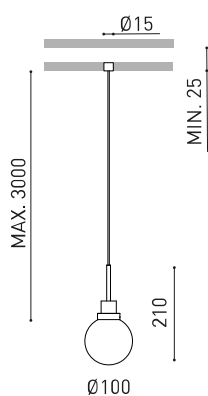

Dimensiones

Accesorios

WIRE TRIMLESS ACCESSORY
(INCLUDED)

CORD ACCESSORY

TRIMLESS TOOL
Premios

reddot winner 2021
lighting design

Nombre	ALASKA BIG WIRE TRIMLESS 3M DIM DALI 3000K N
Referencia	A4551121N
Color	Negro - Otros colores, consultar
RAL	Color en masa similar a RAL 9005
Categoría	SUSPENSION

Eficiencia lumínica	37%
Ángulo del haz de luz	44°

Driver	Incluido - Remoto
Potencia del sistema	10,74 W
Regulación	DALI - Otros DIM, consultar
Clase de seguridad eléctrica	

Estanqueidad	IP20
Medidas de empotramiento	Ø20 mm
Longitud del cable	Max. 3 m
Tensor de regulación rápida	No
Peso	1535 g
Peso con embalaje	1885 g
Dimensiones embalaje	413 x 172 x 127 mm
Unidades por embalaje	1
Materiales	Aluminio / Cristal Óptico

Diagrama polar

cd/klm
 — C0 - C180 — C90 - C270

$\eta = 37\%$

Diagrama cónico

Distance [m] Cone Diameter [m]
 — C0 - C180 (Half-value Angle: 44.6°)

Illuminance [lx]

	PRODUCT
Model	Cord Accessory
Reference	0223-00-00 N
Colour	N ■ RAL9005
Category	Accessories

Dimensional drawing

INSTALLATION GUIDE

https://youtu.be/sa_xAgj4ji4

PRODUCT

Model	Trimless Tool D20 X D52 MM
Reference	A478-00-01
Category	Accessories

Fuente de luz (LED) reemplazable por un profesional autorizado