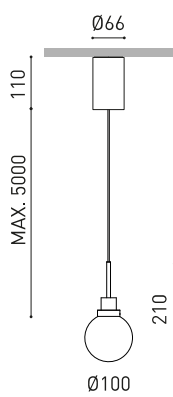

DIMENSIONES

ACCESORIOS

CORD ACCESSORY

PREMIOS

reddot winner 2021
lighting design

Bronze Delta
ADI Awards 2022

Nombre	ALASKA BIG 5M DIM DALI 2700K N
Referencia	A4552020N
Color	Negro - Otros colores, consultar
Color Base	Negro Texturado
RAL	Color en masa similar a RAL 9005
Categoría	SUSPENSION

PRODUCTO

Tipo	LED
Flujo Luminoso	1040 lm
Temperatura de color	2700 K - Otros K, consultar
Estabilidad cromática	MacAdam Step 2
Índice de reproducción cromática	CRI > 90
Potencia	8,4 W
Corriente	500 mA
Eficacia	124 lm/W
Horas de Vida del LED	L90B10 > 60.000h

FUENTE DE LUZ

Eficiencia Lumínica	37%
Ángulo del haz de luz	44°

LUMINARIA | DATOS FOTOMÉTRICOS

Driver	Incluido
Potencia del sistema	10,73 W
Regulación	DALI - Otros DIM, consultar
Clase de seguridad eléctrica	<input type="checkbox"/>

LUMINARIA | DATOS ELÉCTRICOS

Estanqueidad	IP20
Longitud del cable	Max. 5 m
Tensor de regulación rápida	No
Peso	1680 g
Peso con embalaje	2030 g
Dimensiones embalaje	413 x 172 x 127 mm
Unidades por embalaje	1
Materiales	Aluminio / Cristal Óptico