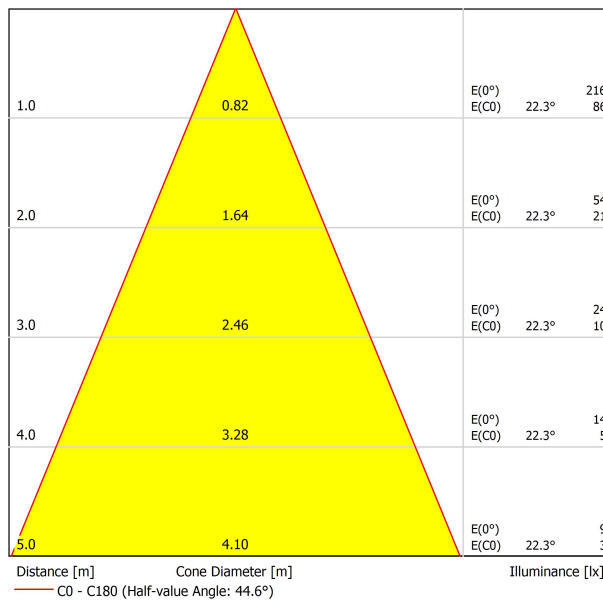

DIAGRAMA CÓNICO