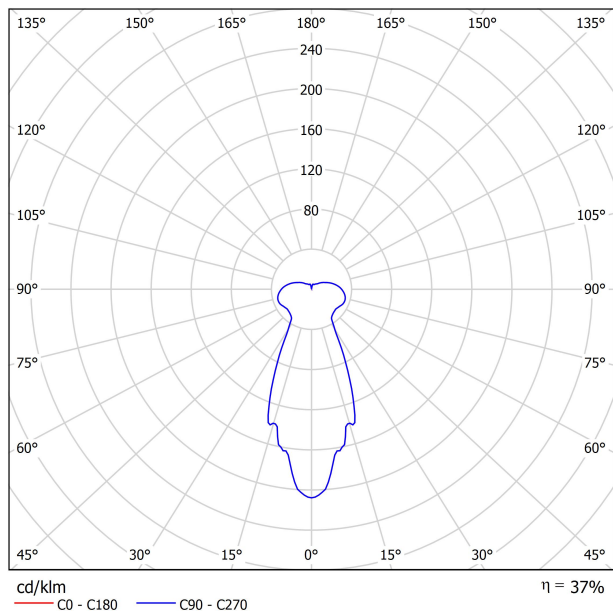

DIAGRAMA POLAR