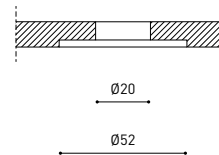

OTROS DATOS

Estanqueidad	IP20
Medidas de empotramiento	Ø20 mm
Longitud del cable	Max. 5 m
Tensor de regulación rápida	No
Peso	1535 g
Peso con embalaje	1885 g
Dimensiones embalaje	413 x 172 x 127 mm
Unidades por embalaje	1
Materiales	Aluminio / Cristal Óptico

Diagrama polar

cd/klm
 — C0 - C180 — C90 - C270

$\eta = 37\%$

Diagrama cónico

Distance [m] Cone Diameter [m]
 — C0 - C180 (Half-value Angle: 44.6°)

Illuminance [lx]

PRODUCT	
Model	Cord Accessory
Reference	0223-00-00 N
Colour	N ■ RAL9005
Category	Accessories

Dimensional drawing

INSTALLATION GUIDE

https://youtu.be/sa_xAgj4ji4

PRODUCT

Model	Trimless Tool D20 X D52 MM
Reference	A478-00-01
Category	Accessories

Fuente de luz (LED) reemplazable por un profesional autorizado
 Replaceable (LED only) light source by an authorized professional.
 Source lumineuse (LED) remplaçable par un professionnel agréé
 Sorgente luminosa (LED) sostituibile da parte di un professionista autorizzato
 Austauschbare (LED) Lichtquelle durch einen autorisierten Fachmann