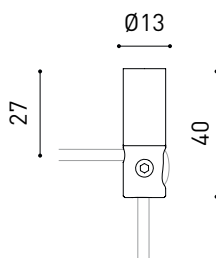

OTROS DATOS

Estanqueidad	IP20
Medidas de empotramiento	Ø20 mm
Longitud del cable	Max. 5 m
Tensor de regulación rápida	No
Peso	1535 g
Peso con embalaje	1885 g
Dimensiones embalaje	413 x 172 x 127 mm
Unidades por embalaje	1
Materiales	Aluminio / Cristal Óptico

Diagrama polar

cd/klm
 — C0 - C180 — C90 - C270

$\eta = 37\%$

Diagrama cónico

Distance [m] Cone Diameter [m]
 — C0 - C180 (Half-value Angle: 44.6°)

Illuminance [lx]

PRODUCT	
Model	Cord Accessory
Reference	0223-00-00 N
Colour	N ■ RAL9005
Category	Accessories

Dimensional drawing

INSTALLATION GUIDE

https://youtu.be/sa_xAgj4ji4

PRODUCT

Model	Trimless Tool D20 X D52 MM
Reference	A478-00-01
Category	Accessories

Fuente de luz (LED) reemplazable por un profesional autorizado
 Replaceable (LED only) light source by an authorized professional.
 Source lumineuse (LED) remplaçable par un professionnel agréé
 Sorgente luminosa (LED) sostituibile da parte di un professionista autorizzato
 Austauschbare (LED) Lichtquelle durch einen autorisierten Fachmann