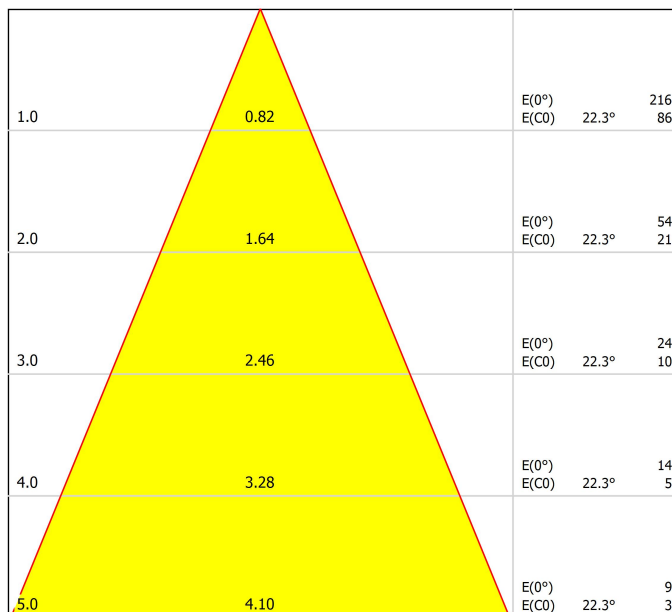

FUENTE DE LUZ

Tipo	LED
Flujo luminoso	1040 lm
Temperatura de color	2700 K - Otros K, consultar
Estabilidad cromática	MacAdam Step 2
Índice de reproducción cromática	CRI>90
Potencia	8,4 W
Corriente	500 mA
Eficacia	124 lm/W
Horas de vida del LED	L90B10 >60.000h
Eficiencia energética	F

LUMINARIA | DATOS FOTOMÉTRICOS

Eficiencia lumínica	37%
Ángulo del haz de luz	44°

LUMINARIA | DATOS ELÉCTRICOS

Driver	Incluido - Remoto
Potencia del sistema	10,74 W
Regulación	DALI - Otros DIM, consultar
Clase de seguridad eléctrica	

OTROS DATOS

Estanqueidad	IP20
Medidas de empotramiento	Ø20 mm
Longitud del cable	Max. 5 m
Tensor de regulación rápida	No
Peso	1535 g
Peso con embalaje	1885 g
Dimensiones embalaje	413 x 172 x 127 mm
Unidades por embalaje	1
Materiales	Aluminio / Cristal Óptico

Diagrama polar

cd/klm
 — C0 - C180 — C90 - C270

$\eta = 37\%$

Diagrama cónico

Distance [m] Cone Diameter [m]
 — C0 - C180 (Half-value Angle: 44.6°)

Illuminance [lx]

PRODUCT	
Model	Cord Accessory
Reference	0223-00-00 N
Colour	N ■ RAL9005
Category	Accessories