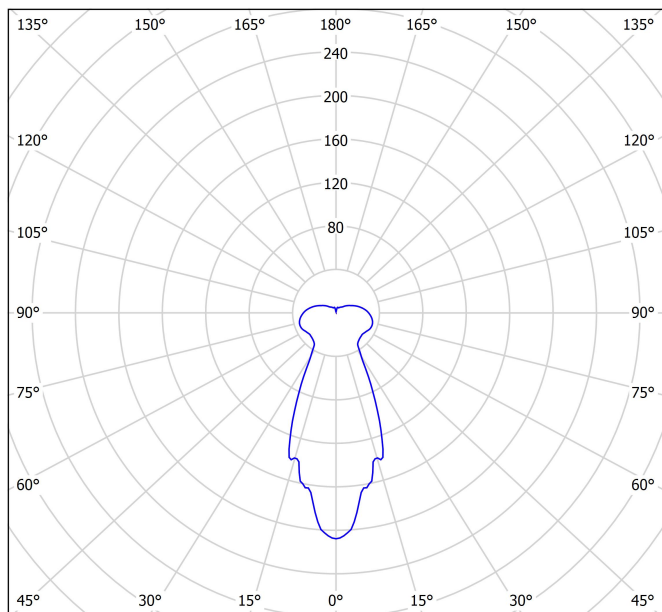

FUENTE DE LUZ

Tipo	LED
Flujo luminoso	1040 lm
Temperatura de color	2700 K - Otros K, consultar
Estabilidad cromática	MacAdam Step 2
Índice de reproducción cromática	CRI>90
Potencia	8,4 W
Corriente	500 mA
Eficacia	124 lm/W
Horas de vida del LED	L90B10 >60.000h
Eficiencia energética	F

LUMINARIA | DATOS FOTOMÉTRICOS

Eficiencia lumínica	37%
Ángulo del haz de luz	44°

LUMINARIA | DATOS ELÉCTRICOS

Driver	Incluido - Remoto
Potencia del sistema	10,74 W
Regulación	DALI - Otros DIM, consultar
Clase de seguridad eléctrica	

OTROS DATOS

Estanqueidad	IP20
Medidas de empotramiento	Ø20 mm
Longitud del cable	Max. 5 m
Tensor de regulación rápida	No
Peso	1535 g
Peso con embalaje	1885 g
Dimensiones embalaje	413 x 172 x 127 mm
Unidades por embalaje	1
Materiales	Aluminio / Cristal Óptico

Diagrama polar

cd/klm
 — C0 - C180 — C90 - C270

$\eta = 37\%$

Diagrama cónico

Distance [m] Cone Diameter [m]
 — C0 - C180 (Half-value Angle: 44.6°)

Illuminance [lx]

PRODUCT	
Model	Cord Accessory
Reference	0223-00-00 N
Colour	N ■ RAL9005
Category	Accessories