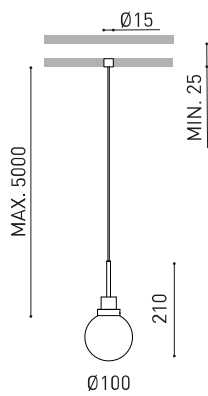

Dimensiones

Accesorios

WIRE TRIMLESS ACCESSORY
(INCLUDED)

CORD ACCESSORY

TRIMLESS TOOL
Premios

reddot winner 2021
lighting design

PRODUCTO

Nombre	ALASKA BIG WIRE TRIMLESS 5M DIM DALI 2700K BG
Referencia	A4552120BG
Color	Oro Cepillado - Otros colores, consultar
RAL	Baño electrolítico
Categoría	SUSPENSION

LUMINARIA | DATOS FOTOMÉTRICOS

Eficiencia lumínica	37%
Ángulo del haz de luz	44°

LUMINARIA | DATOS ELÉCTRICOS

Driver	Incluido - Remoto
Potencia del sistema	10,74 W
Regulación	DALI - Otros DIM, consultar
Clase de seguridad eléctrica	

OTROS DATOS

Estanqueidad	IP20
Medidas de empotramiento	Ø20 mm
Longitud del cable	Max. 5 m
Tensor de regulación rápida	No
Peso	1535 g
Peso con embalaje	1885 g
Dimensiones embalaje	413 x 172 x 127 mm
Unidades por embalaje	1
Materiales	Aluminio / Cristal Óptico

Diagrama polar

cd/klm
 — C0 - C180 — C90 - C270

$\eta = 37\%$

Diagrama cónico

Distance [m] Cone Diameter [m]
 — C0 - C180 (Half-value Angle: 44.6°)

Illuminance [lx]

PRODUCT	
Model	Cord Accessory
Reference	0223-00-00 N
Colour	N ■ RAL9005
Category	Accessories