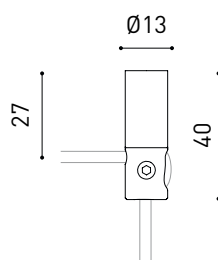

OTHER DATA

Sealing	IP20
Recess measurements	Ø20 mm
Cord length	Max. 5 m
Fast adjustment tensioner	No
Weight	1535 g
Packaged weight	1885 g
Packaging dimensions	413 x 172 x 127 mm
Units per package	1
Materials	Aluminium / Optical Glass

Polar diagram

cd/klm
 — C0 - C180 — C90 - C270

$\eta = 37\%$

Conical diagram

Distance [m] Cone Diameter [m]

— C0 - C180 (Half-value Angle: 44.6°)

Illuminance [lx]

PRODUCT	
Model	Cord Accessory
Reference	0223-00-00 N
Colour	N ■ RAL9005
Category	Accessories

Dimensional drawing

INSTALLATION GUIDE

https://youtu.be/sa_xAgj4ji4

PRODUCT

Model	Trimless Tool D20 X D52 MM
Reference	A478-00-01
Category	Accessories

Fuente de luz (LED) reemplazable por un profesional autorizado
 Replaceable (LED only) light source by an authorized professional.
 Source lumineuse (LED) remplaçable par un professionnel agréé
 Sorgente luminosa (LED) sostituibile da parte di un professionista autorizzato
 Austauschbare (LED) Lichtquelle durch einen autorisierten Fachmann