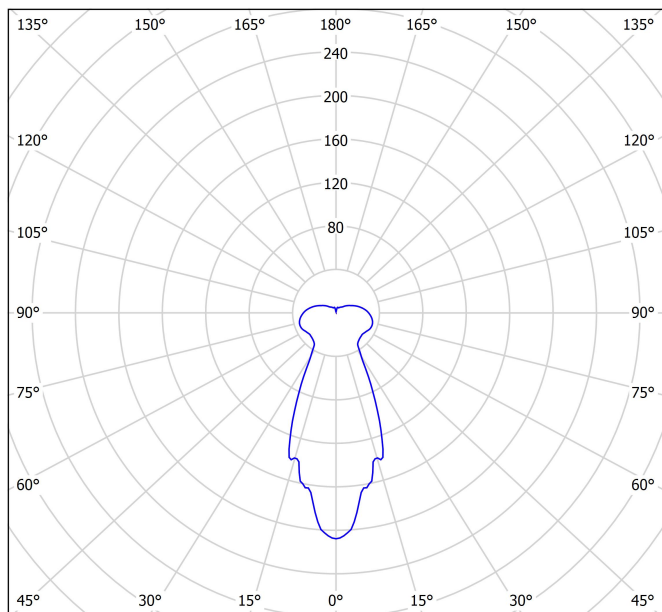

PRODUCTO

Tipo	LED
Flujo luminoso	1040 lm
Temperatura de color	2700 K - Otros K, consultar
Estabilidad cromática	MacAdam Step 2
Índice de reproducción cromática	CRI>90
Potencia	8,4 W
Corriente	500 mA
Eficacia	124 lm/W
Horas de vida del LED	L90B10 >60.000h
Eficiencia energética	F

FUENTE DE LUZ

Eficiencia lumínica	37%
Ángulo del haz de luz	44°

LUMINARIA | DATOS FOTOMÉTRICOS

Driver	Incluido - Remoto
Potencia del sistema	10,74 W
Regulación	DALI - Otros DIM, consultar
Clase de seguridad eléctrica	

LUMINARIA | DATOS ELÉCTRICOS

Estanqueidad	IP20
Medidas de empotramiento	Ø20 mm
Longitud del cable	Max. 5 m
Tensor de regulación rápida	No
Peso	1535 g
Peso con embalaje	1885 g
Dimensiones embalaje	413 x 172 x 127 mm
Unidades por embalaje	1
Materiales	Aluminio / Cristal Óptico

Diagrama polar

cd/klm
 — C0 - C180 — C90 - C270

$\eta = 37\%$

Diagrama cónico

Distance [m] Cone Diameter [m]
 — C0 - C180 (Half-value Angle: 44.6°)

Illuminance [lx]

	PRODUCT
Model	Cord Accessory
Reference	0223-00-00 N
Colour	N ■ RAL9005
Category	Accessories