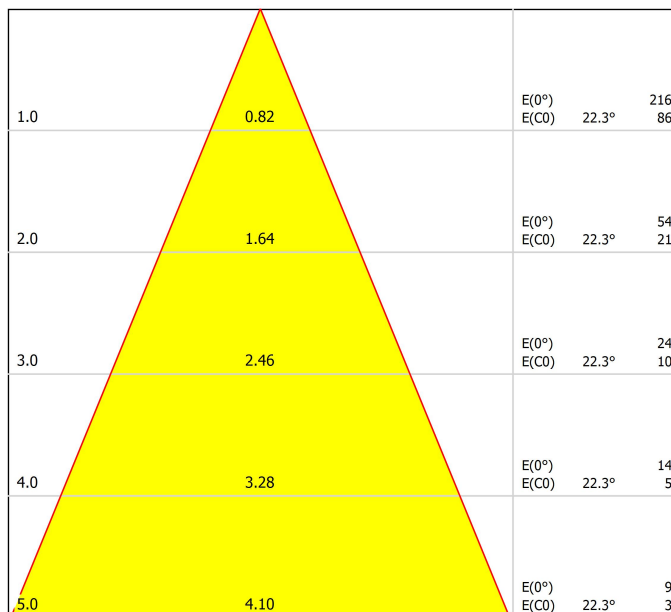

PRODUCTO

Tipo	LED
Flujo luminoso	1040 lm
Temperatura de color	2700 K - Otros K, consultar
Estabilidad cromática	MacAdam Step 2
Índice de reproducción cromática	CRI>90
Potencia	8,4 W
Corriente	500 mA
Eficacia	124 lm/W
Horas de vida del LED	L90B10 >60.000h
Eficiencia energética	F

LUMINARIA | DATOS ELÉCTRICOS

Estanqueidad	IP20
Medidas de empotramiento	Ø20 mm
Longitud del cable	Max. 5 m
Tensor de regulación rápida	No
Peso	1535 g
Peso con embalaje	1885 g
Dimensiones embalaje	413 x 172 x 127 mm
Unidades por embalaje	1
Materiales	Aluminio / Cristal Óptico

Diagrama polar

cd/klm
 — C0 - C180 — C90 - C270

$\eta = 37\%$

Diagrama cónico

Distance [m] Cone Diameter [m]
 — C0 - C180 (Half-value Angle: 44.6°)

Illuminance [lx]

	PRODUCT
Model	Cord Accessory
Reference	0223-00-00 N
Colour	N ■ RAL9005
Category	Accessories