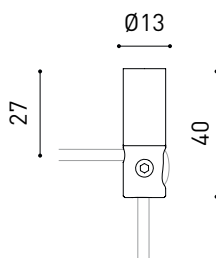

LUMINARIA | DATOS ELÉCTRICOS

Estanqueidad	IP20
Medidas de empotramiento	Ø20 mm
Longitud del cable	Max. 5 m
Tensor de regulación rápida	No
Peso	1535 g
Peso con embalaje	1885 g
Dimensiones embalaje	413 x 172 x 127 mm
Unidades por embalaje	1
Materiales	Aluminio / Cristal Óptico

Diagrama polar

cd/klm
 — C0 - C180 — C90 - C270

$\eta = 37\%$

Diagrama cónico

Distance [m] Cone Diameter [m]
 — C0 - C180 (Half-value Angle: 44.6°)

Illuminance [lx]

	PRODUCT
Model	Cord Accessory
Reference	0223-00-00 N
Colour	N ■ RAL9005
Category	Accessories

Dimensional drawing

INSTALLATION GUIDE

https://youtu.be/sa_xAgj4ji4

PRODUCT

Model	Trimless Tool D20 X D52 MM
Reference	A478-00-01
Category	Accessories

Fuente de luz (LED) reemplazable por un profesional autorizado