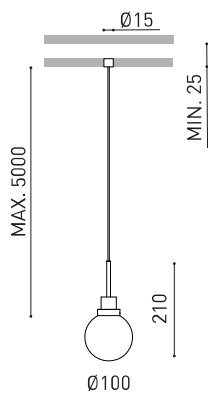

Dimensiones

Accesorios

WIRE TRIMLESS ACCESSORY
(INCLUDED)

CORD ACCESSORY

TRIMLESS TOOL
Premios

reddot winner 2021
lighting design

Nombre	ALASKA BIG WIRE TRIMLESS 5M DIM DALI 2700K N
Referencia	A4552120N
Color	Negro - Otros colores, consultar
RAL	Color en masa similar a RAL 9005
Categoría	SUSPENSION

PRODUCTO

Tipo	LED
Flujo luminoso	1040 lm
Temperatura de color	2700 K - Otros K, consultar
Estabilidad cromática	MacAdam Step 2
Índice de reproducción cromática	CRI>90
Potencia	8,4 W
Corriente	500 mA
Eficacia	124 lm/W
Horas de vida del LED	L90B10 >60.000h
Eficiencia energética	F

LUMINARIA | DATOS ELÉCTRICOS

Estanqueidad	IP20
Medidas de empotramiento	Ø20 mm
Longitud del cable	Max. 5 m
Tensor de regulación rápida	No
Peso	1535 g
Peso con embalaje	1885 g
Dimensiones embalaje	413 x 172 x 127 mm
Unidades por embalaje	1
Materiales	Aluminio / Cristal Óptico

Diagrama polar

cd/klm
 — C0 - C180 — C90 - C270

$\eta = 37\%$

Diagrama cónico

Distance [m] Cone Diameter [m]
 — C0 - C180 (Half-value Angle: 44.6°)

Illuminance [lx]

	PRODUCT
Model	Cord Accessory
Reference	0223-00-00 N
Colour	N ■ RAL9005
Category	Accessories