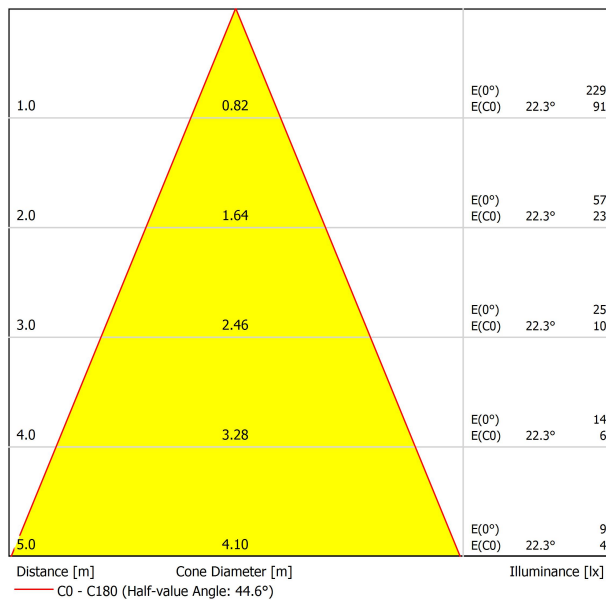

DIAGRAMME CONIQUE