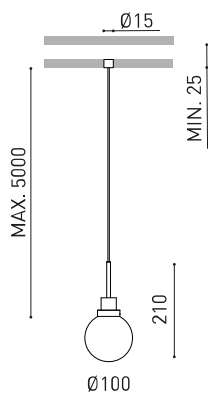

## DIMENSIONS

## LUMINAIRE | DONNÉS ÉLECTRIQUES

Étanchéité	IP20
Dimensions d'encastrement	Ø20 mm
Longueur du tendeur	Max. 5 m
Tendeur à réglage rapide	Non
Poids	1535 g
Poids avec emballage	1885 g
Dimensions de l'emballage	413 x 172 x 127 mm
Unités par emballage	1
Matériaux	Aluminium / Verre Optic