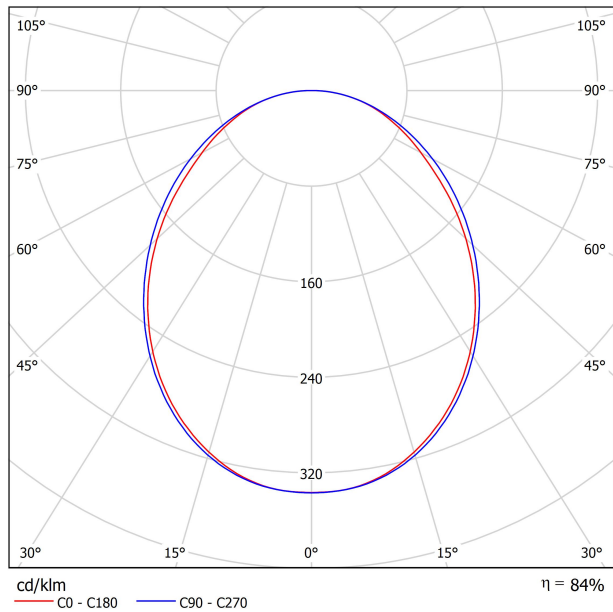

DIAGRAMA POLAR

DIAGRAMA CÓNICO

1.0	2.38 2.24	E(0°) 135 E(C90) 50.0° 18 E(C0) 48.2° 20
2.0	4.77 4.47	E(0°) 34 E(C90) 50.0° 4 E(C0) 48.2° 5
3.0	7.15 6.71	E(0°) 15 E(C90) 50.0° 2 E(C0) 48.2° 2
4.0	9.53 8.95	E(0°) 8 E(C90) 50.0° 1 E(C0) 48.2° 1
5.0	11.92 11.18	E(0°) 5 E(C90) 50.0° 1 E(C0) 48.2° 1
Distance [m]	Cone Diameter [m]	Illuminance [lx]
— C0 - C180 (Half-value Angle: 96.4°)		
— C90 - C270 (Half-value Angle: 100.0°)		