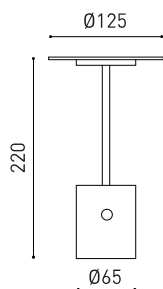

DIMENSIONES

ACCESORIOS

USB CHARGER (EXCLUDED)

PREMIOS

reddot winner 2022
best of the best

Nombre	YORU 2700K LG
Referencia	A4560000LG
Color	Verde Luminoso Texturizado
RAL	6027
Categoría	WALL, FLOOR & PORTABLE

PRODUCTO

Tipo	LED
Flujo Luminoso	400 lm
Temperatura de color	2700 K - Otros K, consultar
Estabilidad cromática	MacAdam Step 2
Índice de reproducción cromática	CRI > 90
Potencia	2,6 W
Eficacia	154 lm/W
Horas de Vida del LED	L90B10 > 60.000h

FUENTE DE LUZ

Eficiencia Lumínica	84%
Ángulo del haz de luz	100°

LUMINARIA | DATOS FOTOMÉTRICOS

Driver	- USB-C Cable incluido
Regulación	3-STEP DIMMING 100% - 50% - 10% - 0% (Apagado) - Otros DIM, consultar
Tiempo de carga de la batería	5 horas
Clase de seguridad eléctrica	II

LUMINARIA | DATOS ELÉCTRICOS

Estanqueidad	IP20
Peso	460 g
Peso con embalaje	1070 g
Dimensiones embalaje	238 x 141 x 132 mm
Unidades por embalaje	1
Materiales	Aluminio / Policarbonato

OTROS DATOS

Nuestra lámpara portátil ideal para terrazas ofrece tres intensidades para iluminar. Una lámpara práctica y resistente gracias a su cuerpo sólido realizado en aluminio. Su diseño atemporal y funcional hacen de Yoru la perfecta compañera en cualquier tipo de ambiente.