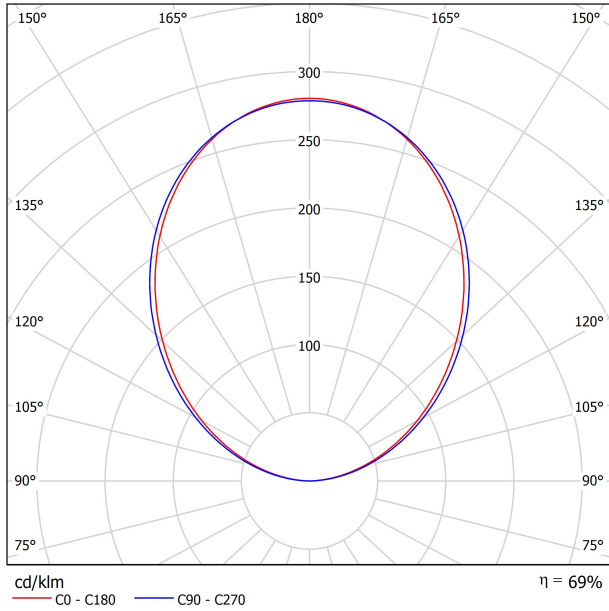

POLAR-KOORDINATEN DIAGRAMM