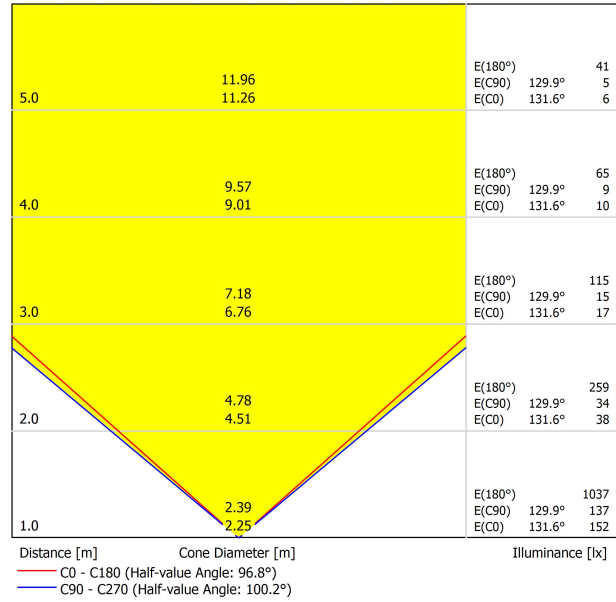

KEGELDIAGRAMM