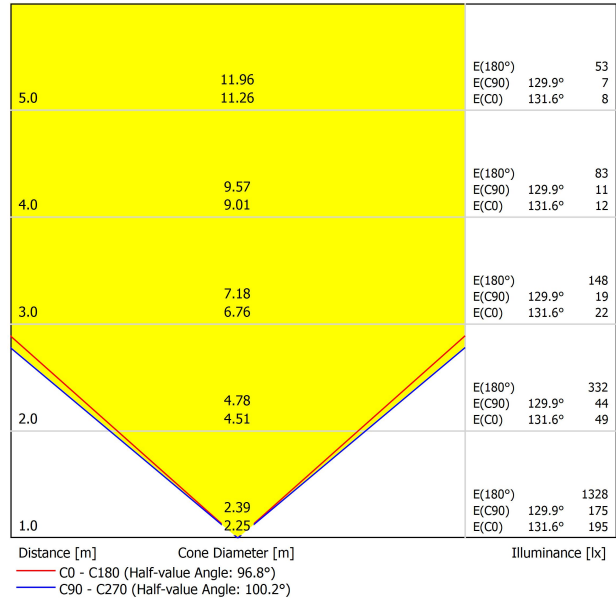

## LUMINARIA | DATOS FOTOMÉTRICOS

Eficiencia Lumínica	86%
Ángulo del haz de luz	97°

Driver	Incluido
Potencia del sistema	30,61 W
Tensión	220V/240V
Frecuencia	50/60 Hz
Regulación	No Dim
Clase de seguridad eléctrica	□

DIAGRAMA POLAR

DIAGRAMA CÓNICO

Fuente de luz (LED) reemplazable por un profesional autorizado

Replaceable (LED only) light source by an authorized professional.

Source lumineuse (LED) remplaçable par un professionnel agréé