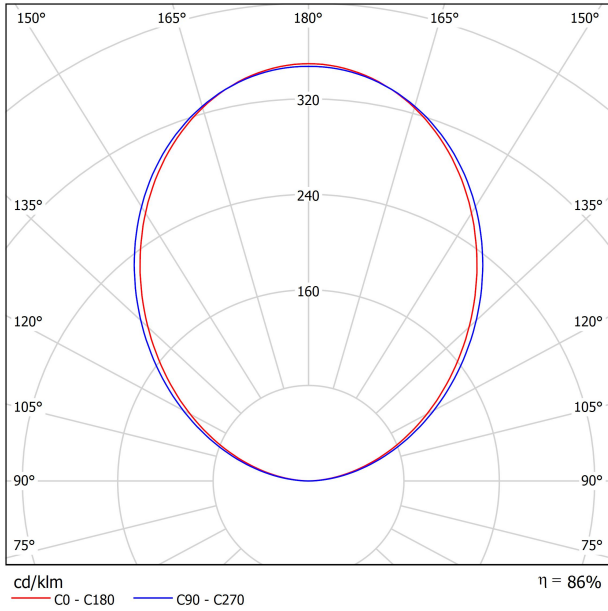

DIAGRAMA POLAR

DIAGRAMA CÓNICO

Fuente de luz (LED) reemplazable por un profesional autorizado

Replaceable (LED only) light source by an authorized professional.

Source lumineuse (LED) remplaçable par un professionnel agréé