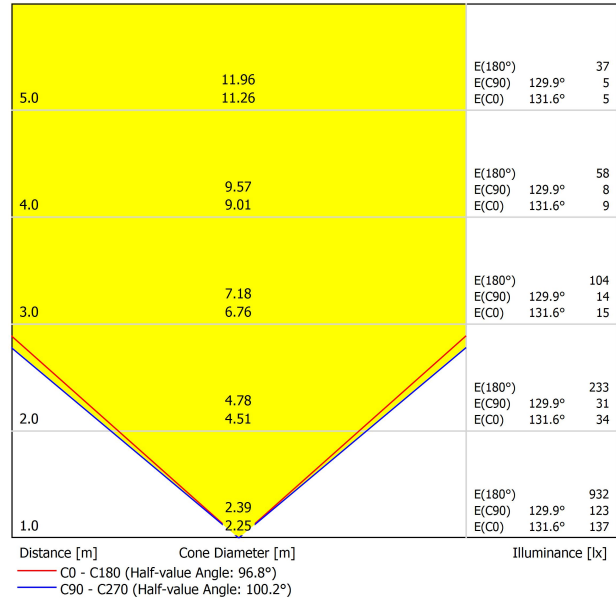

KEGELDIAGRAMM