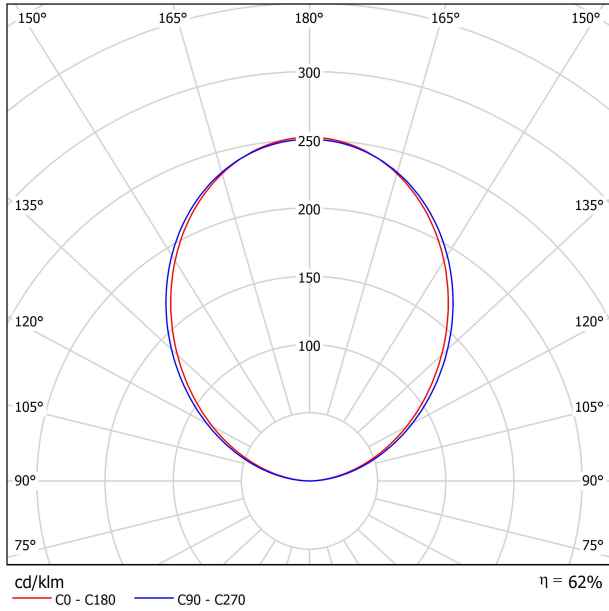

POLAR-KOORDINATEN DIAGRAMM