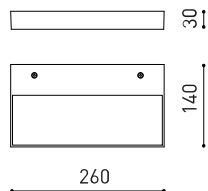

GRÖÖE

Name	REC SLIM DIM DALI 2700K NT
Artikelnummer	A4570020NT
Farbe	Schwarz strukturiert
RAL	9005
Kategorie	WALL, FLOOR & PORTABLE

PRODUKT

Name	REC SLIM DIM DALI 2700K NT
Artikelnummer	A4570020NT
Farbe	Schwarz strukturiert
RAL	9005
Kategorie	WALL, FLOOR & PORTABLE

Typ	LED
Bruttolichtstrom	3700 lm
Farbtemperatur	2700 K
Farbstabilität	MacAdam Step 2
Farbwiedergabeindex	CRI > 90
Leistung	27 W
Stromstärke	700 mA
Lichtausbeute	137 lm/W
Nutzlebensdauer der LED in Betriebsstunden	L80B10 > 60.000h

LICHTQUELLE

Typ	LED
Bruttolichtstrom	3700 lm
Farbtemperatur	2700 K
Farbstabilität	MacAdam Step 2
Farbwiedergabeindex	CRI > 90
Leistung	27 W
Stromstärke	700 mA
Lichtausbeute	137 lm/W
Nutzlebensdauer der LED in Betriebsstunden	L80B10 > 60.000h

Leuchtenwirkungsgrad (LOR)	62%
Abstrahlwinkel	97°

LEUCHE | PHOTOMETRISCHE DATEN

Driver	Inklusiv
Leistungswerte des Systems	30,93 W
Spannung	220V/240V
Frequenz	50/60 Hz
Helligkeitssteuerung	DALI
Schutzklasse	□

LEUCHE | ELEKTRISCHE DATEN

Driver	Inklusiv
Leistungswerte des Systems	30,93 W
Spannung	220V/240V
Frequenz	50/60 Hz
Helligkeitssteuerung	DALI
Schutzklasse	□

Dichtigkeit	IP20
Wireless control	Bitte anfragen
Gewicht	1150 g
Gewicht inkl. Verpackung	1250 g
Abmessungen der Verpackung	329 x 183 x 37 mm
Stück pro Verpackung	1
Materialien	Aluminium / Polymethylmetacrylat

ANDERE DATEN

Dichtigkeit	IP20
Wireless control	Bitte anfragen
Gewicht	1150 g
Gewicht inkl. Verpackung	1250 g
Abmessungen der Verpackung	329 x 183 x 37 mm
Stück pro Verpackung	1
Materialien	Aluminium / Polymethylmetacrylat

Rec ist eine LED-Wandleuchte, die besonders für indirekte Beleuchtungsfunktionen geeignet ist. Diese Leuchte fügt sich perfekt in Projekte ein, bei denen zwar dem Komfort der indirekten Beleuchtung Vorrang eingeräumt, jedoch eine hohe Lichtmenge benötigt wird. Die Gestaltung entspricht einem stilisierten Quader mit reinen Linien und minimalistischem Design.