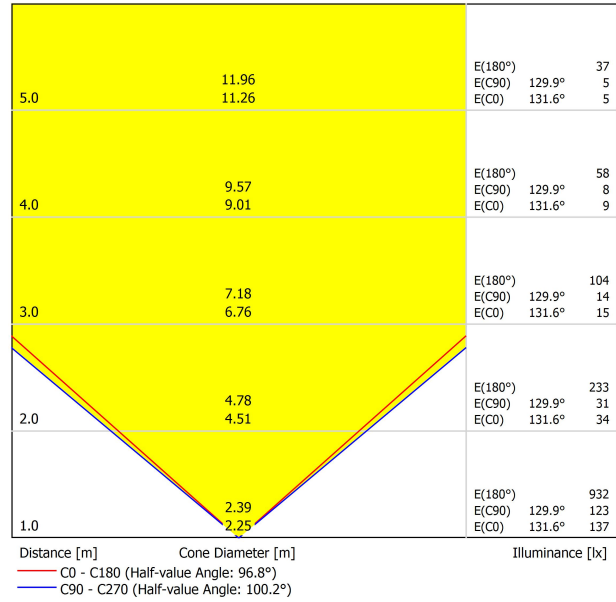

Tipo	LED
Flujo Luminoso	3700 lm
Temperatura de color	2700 K
Estabilidad cromática	MacAdam Step 2
Índice de reproducción cromática	CRI > 90
Potencia	27 W
Corriente	700 mA
Eficacia	137 lm/W
Horas de Vida del LED	L80B10 > 60.000h

Eficiencia Lumínica	62%
Ángulo del haz de luz	97°

LUMINARIA | DATOS FOTOMÉTRICOS

Eficiencia Lumínica	62%
Ángulo del haz de luz	97°

Driver	Incluido
Potencia del sistema	30,93 W
Tensión	220V/240V
Frecuencia	50/60 Hz
Regulación	DALI
Clase de seguridad eléctrica	<input type="checkbox"/>

LUMINARIA | DATOS ELÉCTRICOS

Driver	Incluido
Potencia del sistema	30,93 W
Tensión	220V/240V
Frecuencia	50/60 Hz
Regulación	DALI

Estanqueidad	IP20
Control inalámbrico	Consultar
Peso	1150 g
Peso con embalaje	1250 g
Dimensiones embalaje	329 x 183 x 37 mm
Unidades por embalaje	1
Materiales	Aluminio / Polimetilmetacrilato

DIAGRAMA POLAR

DIAGRAMA CÓNICO

Fuente de luz (LED) reemplazable por un profesional autorizado
 Replaceable (LED only) light source by an authorized professional.
 Source lumineuse (LED) remplaçable par un professionnel agréé
 Sorgente luminosa (LED) sostituibile da parte di un professionista autorizzato
 Austauschbare (LED) Lichtquelle durch einen autorisierten Fachmann