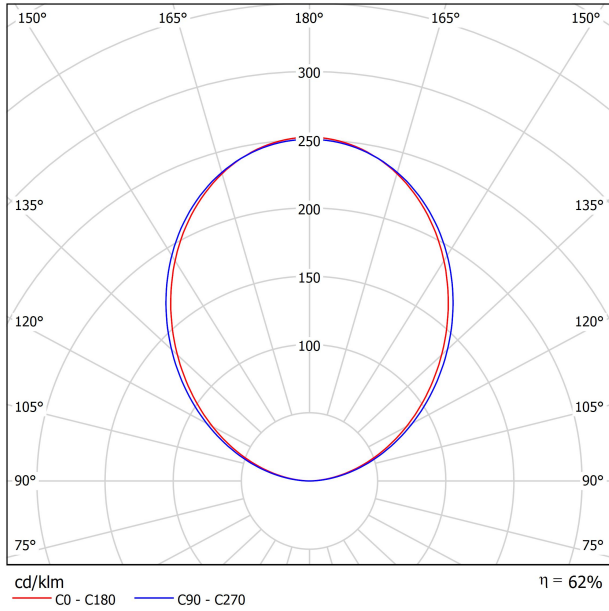

DIAGRAMA POLAR