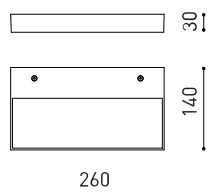

DIMENSIONES

Nombre	REC SLIM DIM DALI 2700K NT
Referencia	A4570020NT
Color	Negro Texturado
RAL	9005
Categoría	WALL, FLOOR & PORTABLE

PRODUCTO

Nombre	REC SLIM DIM DALI 2700K NT
Referencia	A4570020NT
Color	Negro Texturado
RAL	9005
Categoría	WALL, FLOOR & PORTABLE

Tipo	LED
Flujo Luminoso	3700 lm
Temperatura de color	2700 K
Estabilidad cromática	MacAdam Step 2
Índice de reproducción cromática	CRI > 90
Potencia	27 W
Corriente	700 mA
Eficacia	137 lm/W
Horas de Vida del LED	L80B10 > 60.000h

FUENTE DE LUZ

Tipo	LED
Flujo Luminoso	3700 lm
Temperatura de color	2700 K
Estabilidad cromática	MacAdam Step 2
Índice de reproducción cromática	CRI > 90
Potencia	27 W
Corriente	700 mA
Eficacia	137 lm/W
Horas de Vida del LED	L80B10 > 60.000h

Eficiencia Lumínica	62%
Ángulo del haz de luz	97°

LUMINARIA | DATOS FOTOMÉTRICOS

Driver	Incluido
Potencia del sistema	30,93 W
Tensión	220V/240V
Frecuencia	50/60 Hz
Regulación	DALI
Clase de seguridad eléctrica	☐

LUMINARIA | DATOS ELÉCTRICOS

Driver	Incluido
Potencia del sistema	30,93 W
Tensión	220V/240V
Frecuencia	50/60 Hz
Regulación	DALI

Estanqueidad	IP20
Control inalámbrico	Consultar
Peso	1150 g
Peso con embalaje	1250 g
Dimensiones embalaje	329 x 183 x 37 mm
Unidades por embalaje	1
Materiales	Aluminio / Polimetilmetacrilato

OTROS DATOS

Estanqueidad	IP20
Control inalámbrico	Consultar
Peso	1150 g
Peso con embalaje	1250 g
Dimensiones embalaje	329 x 183 x 37 mm
Unidades por embalaje	1
Materiales	Aluminio / Polimetilmetacrilato

Rec es un aplique LED especialmente indicado para funciones de iluminación indirecta. Se trata de una luminaria que encaja a la perfección en proyectos que priorizan el confort de la iluminación indirecta pero precisan de un caudal de luz alto. Formalmente se plasma en un ortoedro estilizado, de líneas puras y diseño minimalista.