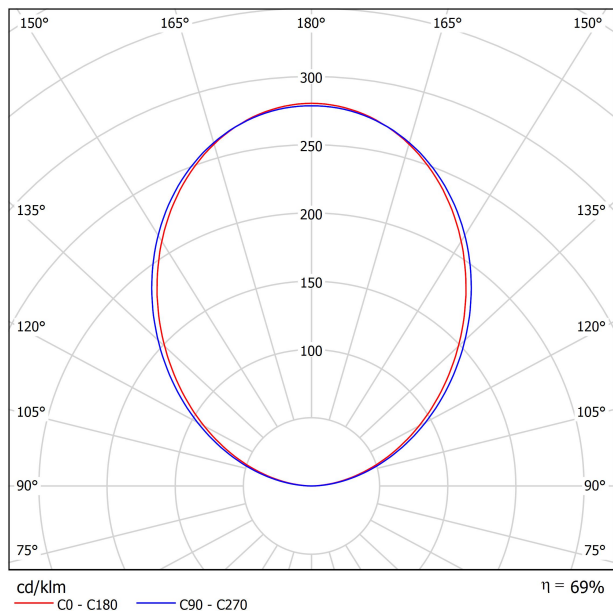

LUMINAIRE | DONNÉS PHOTOMÉTRIQUES

69%

97°

Efficacité lumineuse	69%
Angle du faisceau lumineux	97°

LUMINAIRE | DONNÉS ÉLECTRIQUES

Inclus

30,93 W

220V/240V

DIAGRAMME POLAIRE

DIAGRAMME CONIQUE

Distance [m]	Cone Diameter [m]	Illuminance [lx]
5.0	11.96 11.26	E(180°) 43 E(C90) 129.9° 6 E(C0) 131.6° 6
4.0	9.57 9.01	E(180°) 67 E(C90) 129.9° 9 E(C0) 131.6° 10
3.0	7.18 6.76	E(180°) 118 E(C90) 129.9° 16 E(C0) 131.6° 17
2.0	4.78 4.51	E(180°) 266 E(C90) 129.9° 35 E(C0) 131.6° 39
1.0	2.39 2.25	E(180°) 1065 E(C90) 129.9° 140 E(C0) 131.6° 156

Distance [m] Cone Diameter [m] Illuminance [lx]

— C0 - C180 (Half-value Angle: 96.8°)
— C90 - C270 (Half-value Angle: 100.2°)

Fuente de luz (LED) reemplazable por un profesional autorizado

Replaceable (LED only) light source by an authorized professional.