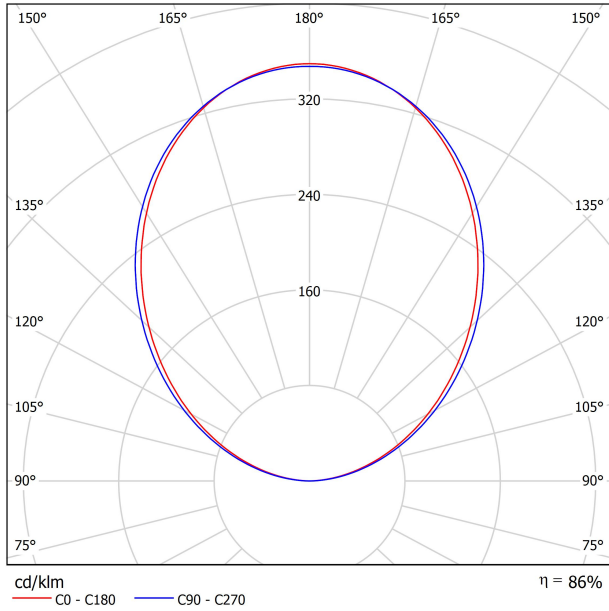

POLAR-KOORDINATEN DIAGRAMM