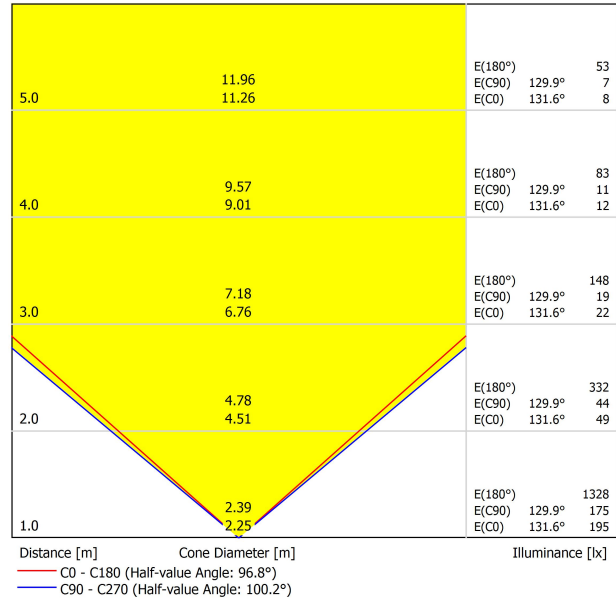

KEGELDIAGRAMM