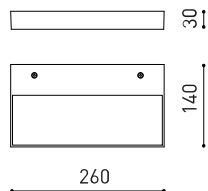

GRÖÖE

Name	REC SLIM DIM DALI 3000K WT
Artikelnummer	A4570021WT
Farbe	Weiß strukturiert
RAL	9016
Kategorie	WALL, FLOOR & PORTABLE

PRODUKT

Name	REC SLIM DIM DALI 3000K WT
Artikelnummer	A4570021WT
Farbe	Weiß strukturiert
RAL	9016
Kategorie	WALL, FLOOR & PORTABLE

Typ	LED
Bruttolichtstrom	3800 lm
Farbtemperatur	3000 K
Farbstabilität	MacAdam Step 2
Farbwiedergabeindex	CRI > 90
Leistung	27 W
Stromstärke	700 mA
Lichtausbeute	141 lm/W
Nutzlebensdauer der LED in Betriebsstunden	L80B10 > 60.000h

LICHTQUELLE

Typ	LED
Bruttolichtstrom	3800 lm
Farbtemperatur	3000 K
Farbstabilität	MacAdam Step 2
Farbwiedergabeindex	CRI > 90
Leistung	27 W
Stromstärke	700 mA
Lichtausbeute	141 lm/W
Nutzlebensdauer der LED in Betriebsstunden	L80B10 > 60.000h

Leuchtenwirkungsgrad (LOR)	86%
Abstrahlwinkel	97°

LEUCHE | PHOTOMETRISCHE DATEN

Driver	Inklusiv
Leistungswerte des Systems	30,93 W
Spannung	220V/240V
Frequenz	50/60 Hz
Helligkeitssteuerung	DALI
Schutzklasse	□

LEUCHE | ELEKTRISCHE DATEN

Driver	Inklusiv
Leistungswerte des Systems	30,93 W
Spannung	220V/240V
Frequenz	50/60 Hz
Helligkeitssteuerung	DALI
Schutzklasse	□

Dichtigkeit	IP20
Wireless control	Bitte anfragen
Gewicht	1150 g
Gewicht inkl. Verpackung	1250 g
Abmessungen der Verpackung	334 x 183 x 37 mm
Stück pro Verpackung	1
Materialien	Aluminium / Polymethylmetacrylat

ANDERE DATEN

Dichtigkeit	IP20
Wireless control	Bitte anfragen
Gewicht	1150 g
Gewicht inkl. Verpackung	1250 g
Abmessungen der Verpackung	334 x 183 x 37 mm
Stück pro Verpackung	1
Materialien	Aluminium / Polymethylmetacrylat

Rec ist eine LED-Wandleuchte, die besonders für indirekte Beleuchtungsfunktionen geeignet ist. Diese Leuchte fügt sich perfekt in Projekte ein, bei denen zwar dem Komfort der indirekten Beleuchtung Vorrang eingeräumt, jedoch eine hohe Lichtmenge benötigt wird. Die Gestaltung entspricht einem stilisierten Quader mit reinen Linien und minimalistischem Design.