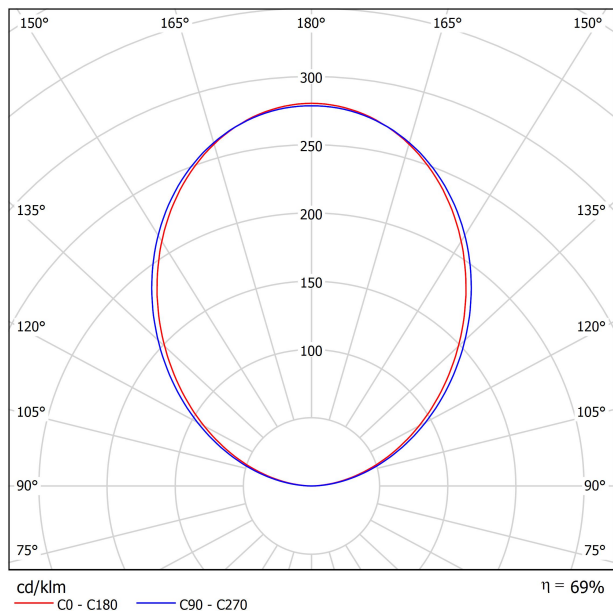

DIAGRAMME POLAIRE