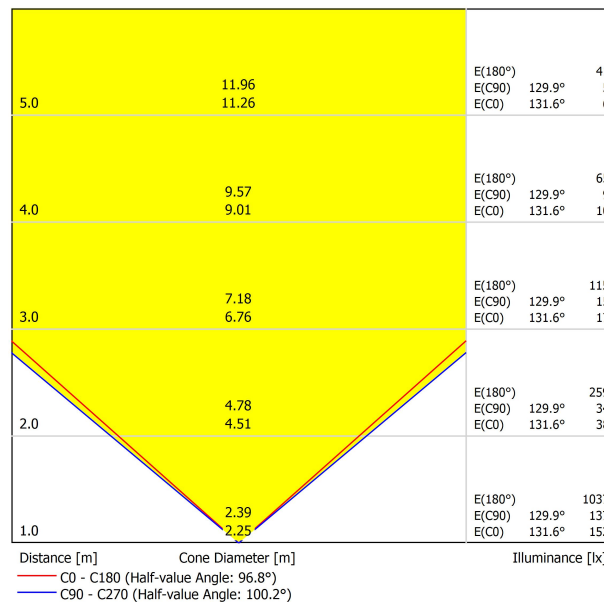

DIAGRAMME CONIQUE