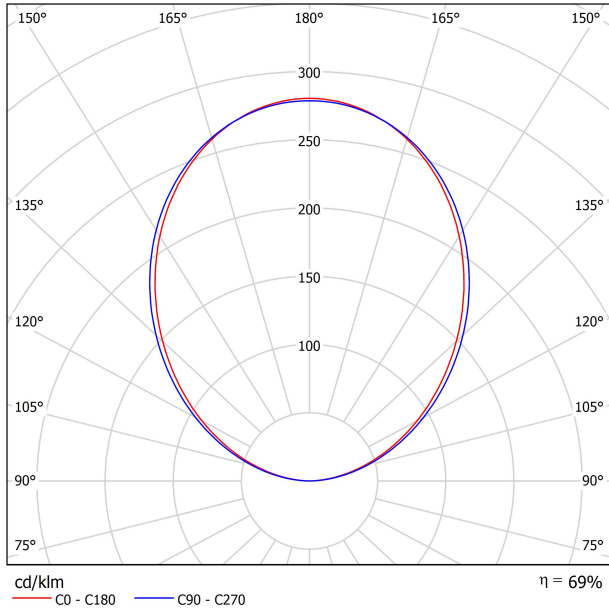

LUMINARIA | DATOS ELÉCTRICOS

Incluido
30,93 W
220V/240V
50/60 Hz
Push

| | |
|-----------------------|---------------------------------|
| Estanqueidad | IP20 |
| Control inalámbrico | Consultar |
| Peso | 1150 g |
| Peso con embalaje | 1250 g |
| Dimensiones embalaje | 342 x 183 x 37 mm |
| Unidades por embalaje | 1 |
| Materiales | Aluminio / Polimetilmetacrilato |

DIAGRAMA POLAR

DIAGRAMA CÓNICO

Fuente de luz (LED) reemplazable por un profesional autorizado

Replaceable (LED only) light source by an authorized professional.

Source lumineuse (LED) remplaçable par un professionnel agréé