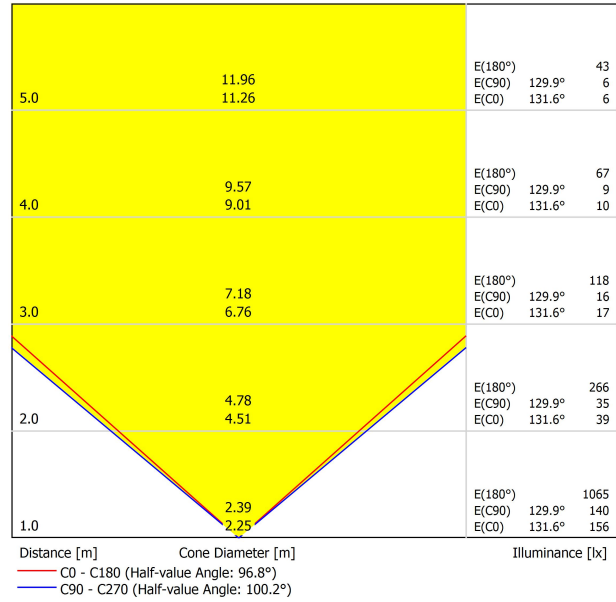

FUENTE DE LUZ

LED
3800 lm
3000 K
MacAdam Step 2
CRI>90
27 W
700 mA
141 lm/W
L80B10 >60.000h

| | |
|-----------------------|-----|
| Eficiencia Lumínica | 69% |
| Ángulo del haz de luz | 97° |

LUMINARIA | DATOS FOTOMÉTRICOS

LUMINARIA | DATOS ELÉCTRICOS

Incluido
30,93 W
220V/240V
50/60 Hz
Push

| | |
|-----------------------|---------------------------------|
| Estanqueidad | IP20 |
| Control inalámbrico | Consultar |
| Peso | 1150 g |
| Peso con embalaje | 1250 g |
| Dimensiones embalaje | 342 x 183 x 37 mm |
| Unidades por embalaje | 1 |
| Materiales | Aluminio / Polimetilmetacrilato |

DIAGRAMA POLAR

DIAGRAMA CÓNICO

Fuente de luz (LED) reemplazable por un profesional autorizado

Replaceable (LED only) light source by an authorized professional.

Source lumineuse (LED) remplaçable par un professionnel agréé