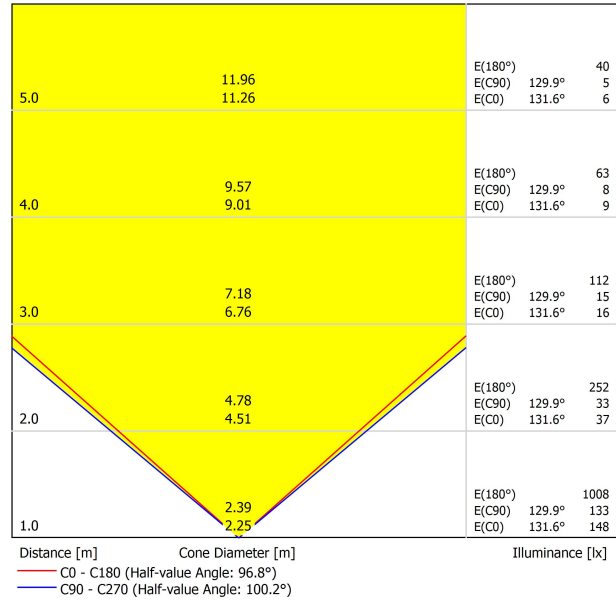

KEGELDIAGRAMM