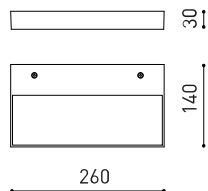

GRÖÖE

Name	REC SLIM DIM PUSH 4000K NT
Artikelnummer	A4570032NT
Farbe	Schwarz strukturiert
RAL	9005
Kategorie	WALL, FLOOR & PORTABLE

PRODUKT

Name	REC SLIM DIM PUSH 4000K NT
Artikelnummer	A4570032NT
Farbe	Schwarz strukturiert
RAL	9005
Kategorie	WALL, FLOOR & PORTABLE

Typ	LED
Bruttolichtstrom	4000 lm
Farbtemperatur	4000 K
Farbstabilität	MacAdam Step 2
Farbwiedergabeindex	CRI > 90
Leistung	27 W
Stromstärke	700 mA
Lichtausbeute	148 lm/W
Nutzlebensdauer der LED in Betriebsstunden	L80B10 > 60.000h

LICHTQUELLE

Typ	LED
Bruttolichtstrom	4000 lm
Farbtemperatur	4000 K
Farbstabilität	MacAdam Step 2
Farbwiedergabeindex	CRI > 90
Leistung	27 W
Stromstärke	700 mA
Lichtausbeute	148 lm/W
Nutzlebensdauer der LED in Betriebsstunden	L80B10 > 60.000h

Leuchtenwirkungsgrad (LOR)	62%
Abstrahlwinkel	97°

LEUCHE | PHOTOMETRISCHE DATEN

Driver	Inklusiv
Leistungswerte des Systems	30,93 W
Spannung	220V/240V
Frequenz	50/60 Hz
Helligkeitssteuerung	Push
Schutzklasse	□

LEUCHE | ELEKTRISCHE DATEN

Driver	Inklusiv
Leistungswerte des Systems	30,93 W
Spannung	220V/240V
Frequenz	50/60 Hz
Helligkeitssteuerung	Push
Schutzklasse	□

Dichtigkeit	IP20
Wireless control	Bitte anfragen
Gewicht	1150 g
Gewicht inkl. Verpackung	1250 g
Abmessungen der Verpackung	344 x 183 x 37 mm
Stück pro Verpackung	1
Materialien	Aluminium / Polymethylmetacrylat

ANDERE DATEN

Dichtigkeit	IP20
Wireless control	Bitte anfragen
Gewicht	1150 g
Gewicht inkl. Verpackung	1250 g
Abmessungen der Verpackung	344 x 183 x 37 mm
Stück pro Verpackung	1
Materialien	Aluminium / Polymethylmetacrylat

Rec ist eine LED-Wandleuchte, die besonders für indirekte Beleuchtungsfunktionen geeignet ist. Diese Leuchte fügt sich perfekt in Projekte ein, bei denen zwar dem Komfort der indirekten Beleuchtung Vorrang eingeräumt, jedoch eine hohe Lichtmenge benötigt wird. Die Gestaltung entspricht einem stilisierten Quader mit reinen Linien und minimalistischem Design.