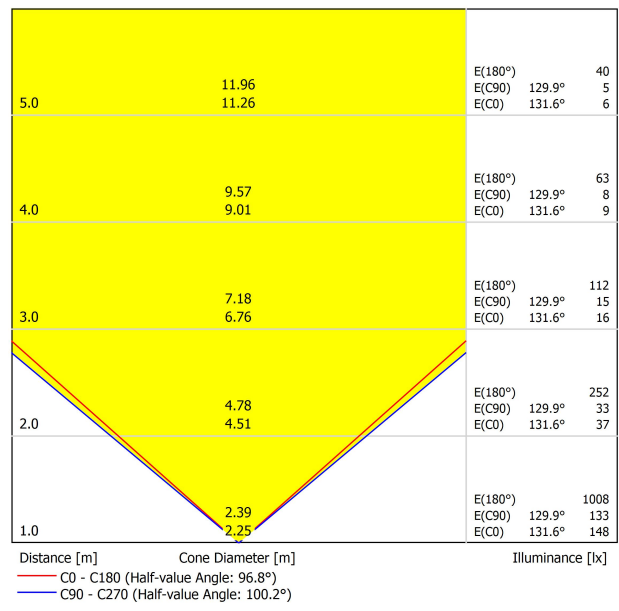

## LUMINARIA | DATOS FOTOMÉTRICOS

Eficiencia Lumínica	62%
Ángulo del haz de luz	97°

Driver	Incluido
Potencia del sistema	30,93 W
Tensión	220V/240V
Frecuencia	50/60 Hz
Regulación	Push
Clase de seguridad eléctrica	<input type="checkbox"/>

## LUMINARIA | DATOS ELÉCTRICOS

Driver	Incluido
Potencia del sistema	30,93 W
Tensión	220V/240V
Frecuencia	50/60 Hz
Regulación	Push

Estanqueidad	IP20
Control inalámbrico	Consultar
Peso	1150 g
Peso con embalaje	1250 g
Dimensiones embalaje	344 x 183 x 37 mm
Unidades por embalaje	1
Materiales	Aluminio / Polimetilmetacrilato

DIAGRAMA POLAR

DIAGRAMA CÓNICO

Fuente de luz (LED) reemplazable por un profesional autorizado

Replaceable (LED only) light source by an authorized professional.

Source lumineuse (LED) remplaçable par un professionnel agréé