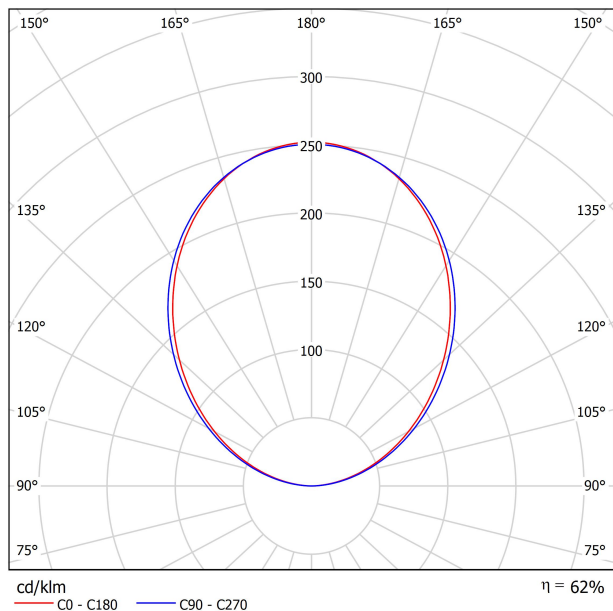

DIAGRAMA POLAR

DIAGRAMA CÓNICO

Fuente de luz (LED) reemplazable por un profesional autorizado

Replaceable (LED only) light source by an authorized professional.

Source lumineuse (LED) remplaçable par un professionnel agréé