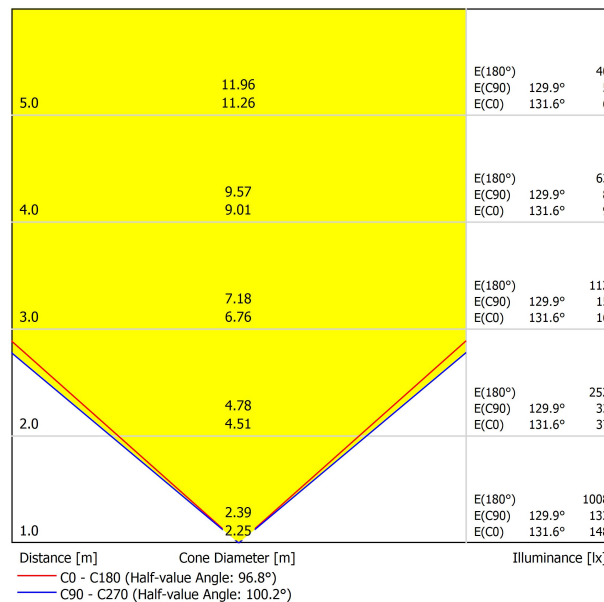

DIAGRAMME CONIQUE