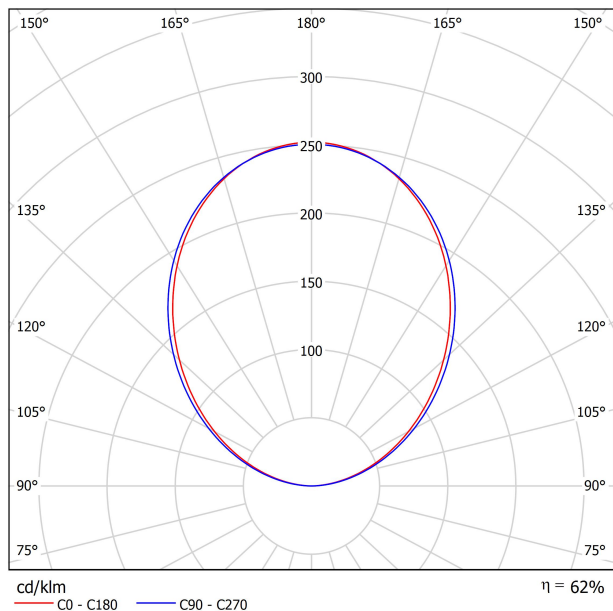

DIAGRAMME POLAIRE