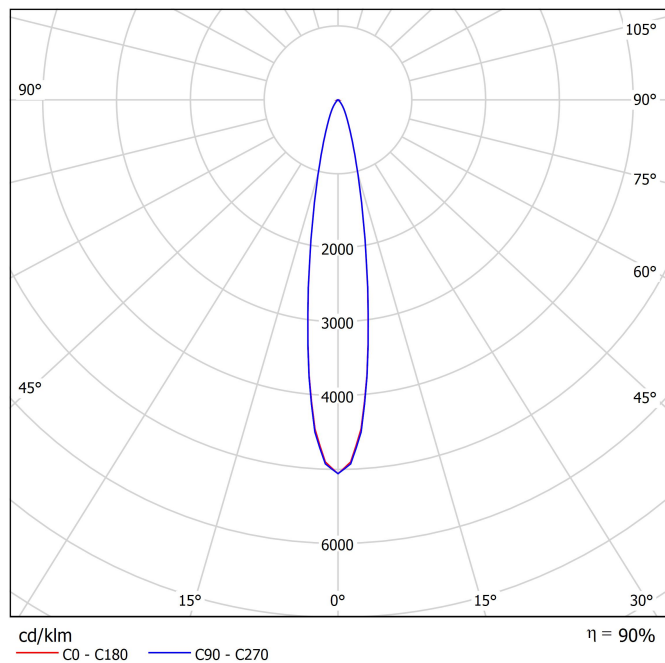

## LUMINARIA | DATOS FOTOMÉTRICOS

Diagrama polar

Diagrama cónico

|           | PRODUCT                     |
|-----------|-----------------------------|
| Model     | Anti-glare Honeycomb Louver |
| Reference | A3560000                    |
| Category  | Accessories                 |