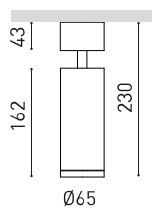

## Dimensiones

|                                  |                 |
|----------------------------------|-----------------|
| Tipo                             | LED             |
| Flujo luminoso                   | 1300 lm         |
| Temperatura de color             | 3000 K          |
| Estabilidad cromática            | MacAdam Step 2  |
| Índice de reproducción cromática | CRI>90          |
| Potencia                         | 10,3 W          |
| Corriente                        | 300 mA          |
| Eficacia                         | 126 lm/W        |
| Horas de vida del LED            | L80B10 >60.000h |
| Eficiencia energética            | E               |

|                       |                          |
|-----------------------|--------------------------|
| Estanqueidad          | IP20                     |
| Ángulo de basculación | 90°                      |
| Ángulo de giro        | 350°                     |
| Peso                  | 700 g                    |
| Peso con embalaje     | 845 g                    |
| Dimensiones embalaje  | 325 x 135 x 96 mm        |
| Unidades por embalaje | 1                        |
| Materiales            | Aluminio / Policarbonato |