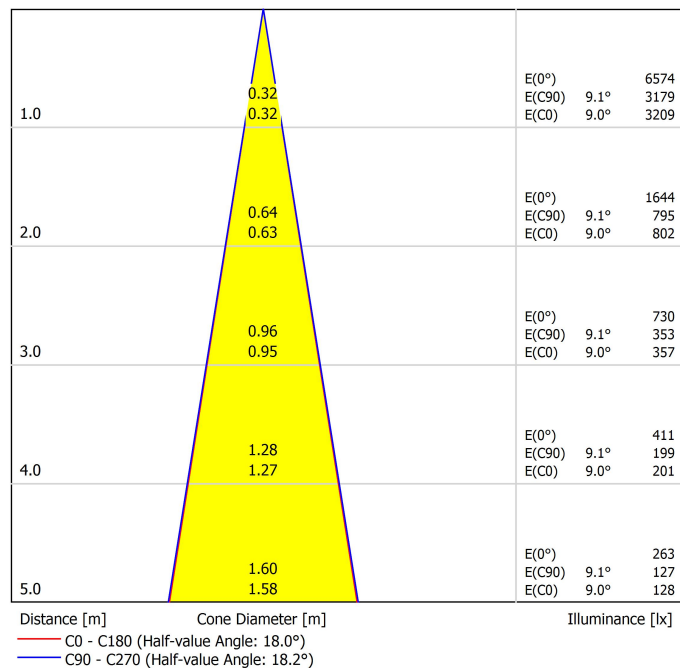

Diagrama cónico