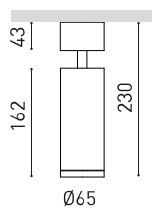

## Dimensiones

|                       |                          |
|-----------------------|--------------------------|
| Estanqueidad          | IP20                     |
| Ángulo de basculación | 90°                      |
| Ángulo de giro        | 350°                     |
| Peso                  | 700 g                    |
| Peso con embalaje     | 845 g                    |
| Dimensiones embalaje  | 325 x 135 x 96 mm        |
| Unidades por embalaje | 1                        |
| Materiales            | Aluminio / Policarbonato |