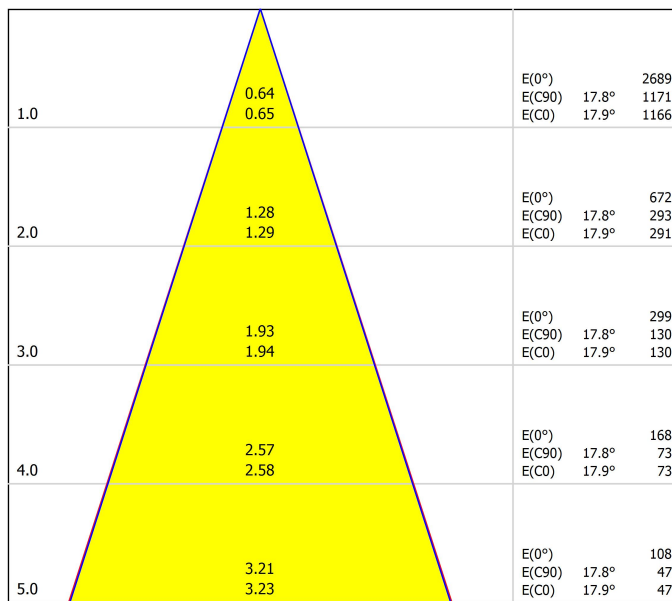

## OTROS DATOS

Fit 65 Surface es un proyector de superficie polivalente y con geometría racional. Su rango de movimientos permite iluminar espacios conservando una estética contemporánea y minimalista.

Diagrama polar

cd/klm  
 — C0 - C180 — C90 - C270

$\eta = 84\%$

Diagrama cónico

Distance [m] Cone Diameter [m] Illuminance [lx]  
 — C0 - C180 (Half-value Angle: 35.8°)  
 — C90 - C270 (Half-value Angle: 35.6°)