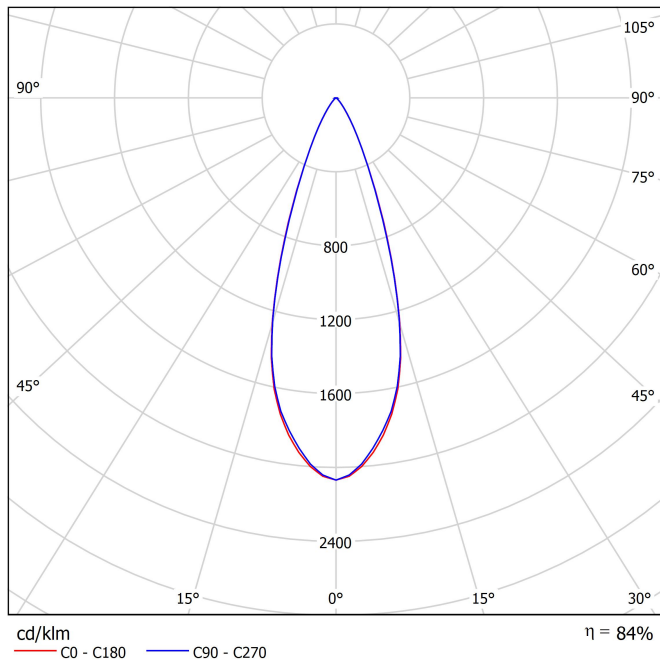

Polar-koordinaten diagramm