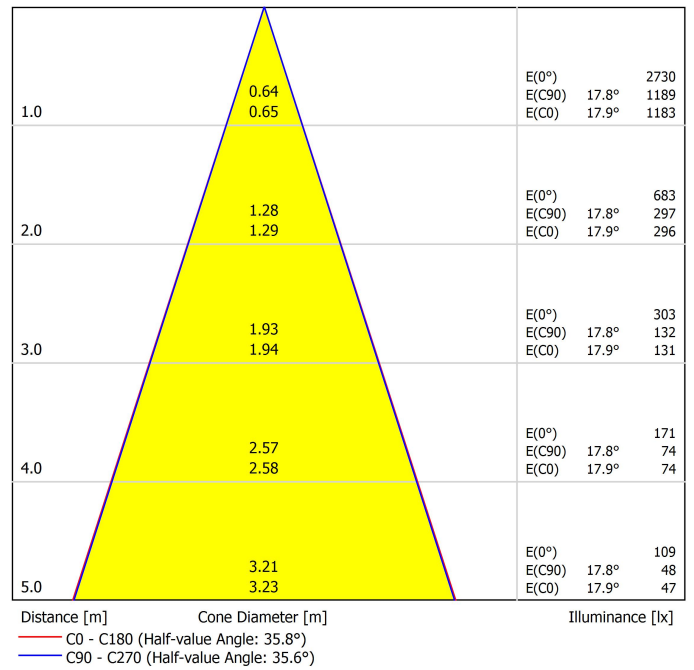

Kegeldiagramm