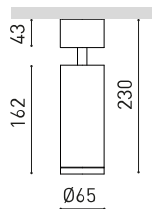

Größe

Zubehör

Name	FIT 65 SURFACE FLOOD 4000K NT
Artikelnummer	A4710132NT
Farbe	Schwarz strukturiert
Sockelfarbe	Schwarz strukturiert
RAL	9005
Kategorie	SURFACE

PRODUKT

Typ	LED
Bruttolichtstrom	1320 lm
Farbtemperatur	4000 K
Farbstabilität	MacAdam Step 2
Farbwiedergabeindex	CRI>90
Leistung	10,3 W
Stromstärke	300 mA
Lichtausbeute	128 lm/W
Nutzlebensdauer der LED in Betriebsstunden	L80B10 >60.000h
Energieeffizienzklasse	E

LICHTQUELLE

Leuchtenwirkungsgrad (LOR)	84%
Abstrahlwinkel	36°

LEUCHTE | PHOTOMETRISCHE DATEN

Driver	Inklusiv
Leistungswerte des Systems	12,25 W
Spannung	220V/240V
Frequenz	50/60 Hz
Helligkeitssteuerung	No Dim - Andere DIM, Bitte anfragen
Schutzklasse	⚡

LEUCHTE | ELEKTRISCHE DATEN

Dichtigkeit	IP20
Schwenkwinkel	90°
Drehwinkel	350°
Gewicht	700 g
Gewicht inkl. Verpackung	845 g
Abmessungen der Verpackung	325 x 135 x 96 mm
Stück pro Verpackung	1
Materialien	Aluminium / Polycarbonat

ANDERE DATEN

Fit 65 Surface ist ein vielseitig einsetzbarer Flächenstrahler mit rationeller Geometrie. Sein Bewegungsspielraum erlaubt es, Räume zu beleuchten und dabei eine moderne und minimalistische Ästhetik zu bewahren.