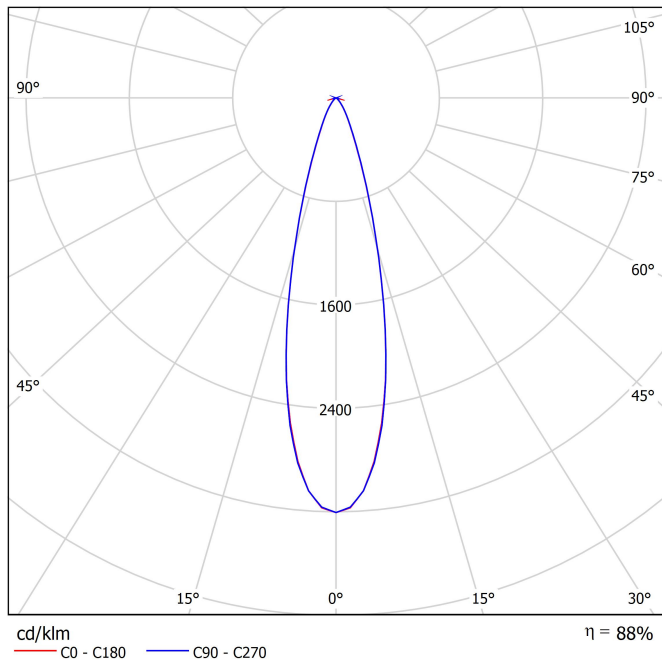

Polar-koordinaten diagramm