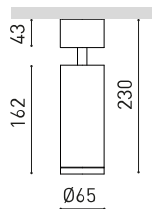

Größe

Zubehör

Name	FIT 65 SURFACE MEDIUM DIM DALI 4000K NT
Artikelnummer	A4710222NT
Farbe	Schwarz strukturiert
Sockelfarbe	Schwarz strukturiert
RAL	9005
Kategorie	SURFACE

PRODUKT

Typ	LED
Bruttolichtstrom	1320 lm
Farbtemperatur	4000 K
Farbstabilität	MacAdam Step 2
Farbwiedergabeindex	CRI>90
Leistung	10,3 W
Stromstärke	300 mA
Lichtausbeute	128 lm/W
Nutzlebensdauer der LED in Betriebsstunden	L80B10 >60.000h
Energieeffizienzklasse	E

LICHTQUELLE

Leuchtenwirkungsgrad (LOR)	88%
Abstrahlwinkel	26°

LEUCHTE | PHOTOMETRISCHE DATEN

Driver	Inklusiv
Leistungswerte des Systems	12,42 W
Spannung	220V/240V
Frequenz	50/60 Hz
Helligkeitssteuerung	DALI - Andere DIM, Bitte anfragen
Schutzklasse	Ⓛ

LEUCHTE | ELEKTRISCHE DATEN

Dichtigkeit	IP20
Schwenkwinkel	90°
Drehwinkel	350°
Gewicht	785 g
Gewicht inkl. Verpackung	930 g
Abmessungen der Verpackung	325 x 135 x 96 mm
Stück pro Verpackung	1
Materialien	Aluminium / Polycarbonat

ANDERE DATEN

Fit 65 Surface ist ein vielseitig einsetzbarer Flächenstrahler mit rationeller Geometrie. Sein Bewegungsspielraum erlaubt es, Räume zu beleuchten und dabei eine moderne und minimalistische Ästhetik zu bewahren.