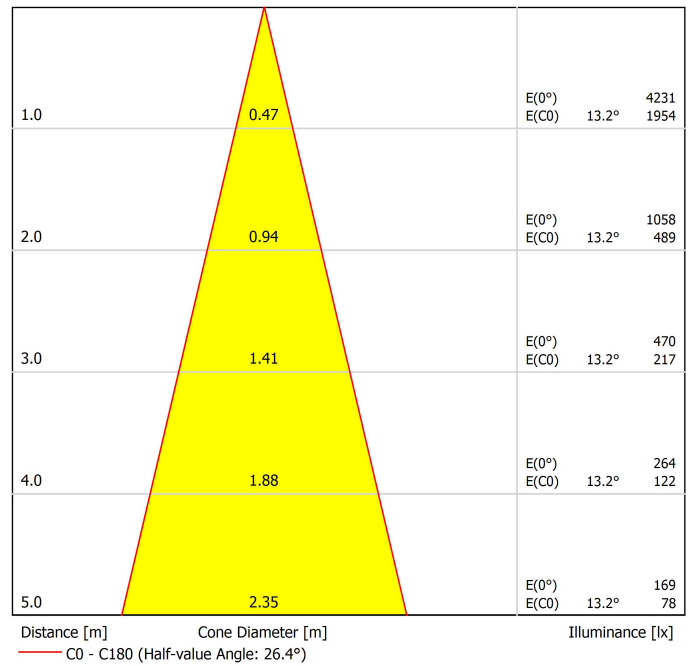

Kegeldiagramm